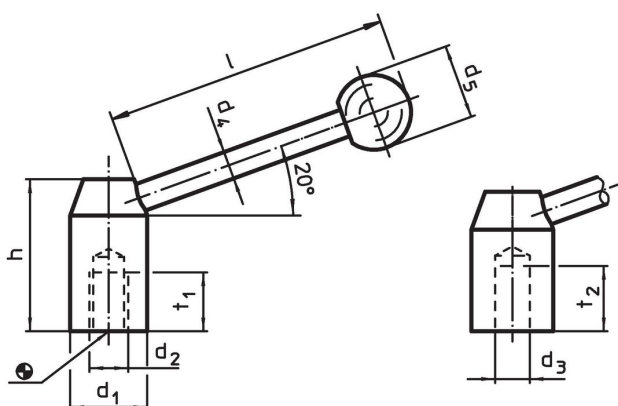

Afbeelding 2

Tekening

Afbeelding 1