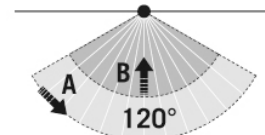

Erfassungsbereiche