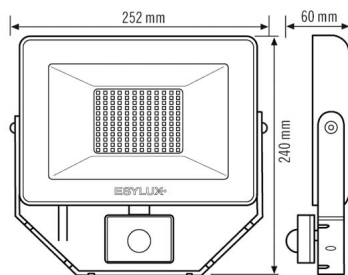

BASIC AFL TR 5000 830 MD WH

Artikelnummer	GTIN
EL10810886	4015120810886

SENSORIK	
Erfassungswinkel	120°, Sensor horizontal und vertikal drehbar +/- 180°
Erfassungsreichweite quer	8 m
Erfassungsreichweite frontal	3 m
Reichweitenanpassung	mechanisch
Erfassungsbereich	76 m²

Empf. Montagehöhe	2,5 m
Max. Montagehöhe	3 m
Lichtmessung	Tageslicht
Helligkeitswert	3 - 1000 lx
Nachlaufzeit	1 s...15 min (in Stufen einstellbar)

Zubehör

Produktbezeichnung	Artikelnummer	Produktbeschreibung	GTIN
Befestigung			
FL WALL ARM 700 WH	EL10810527	Wandausleger für Strahler, 700 mm, inklusive Adapter, weiß	4015120810527
FL GROUND SPIKE WH	EL10810541	Erdspieß für Strahler, inklusive Adapter, weiß	4015120810541

Maßzeichnung

Erfassungsbereiche

Erfassungsreichweite

Quer (A)	8 m
Frontal (B)	3 m