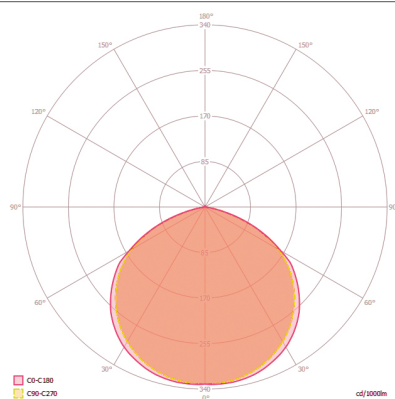

### Maßzeichnung

### Erfassungsbereiche

### Erfassungsreichweite

Quer (A)	8 m
Frontal (B)	3 m

### Lichtverteilung