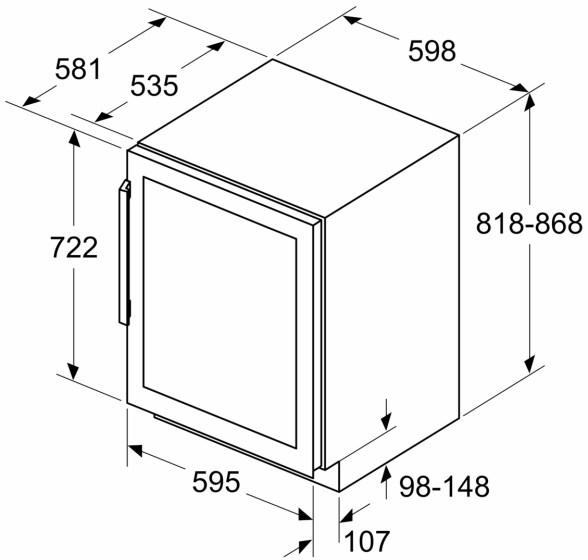

Technische Daten

Energieeffizienzklasse: G
Durchschnittlicher Energieverbrauch in Kilowattstunden pro Jahr (kWh/a): 130 kWh/annum
Mögliche Anzahl von 0,75-l-Flaschen: 44
Geräuschwert: 38 dB(A) re 1 pW
Geräusch-Effizienzklasse: C
Bauform: Einbau
Dekorrahmen/ - platte: Möglich mit Zubehör
Höhe: 818 mm
Gerätebreite: 598 mm
Gerätetiefe: 581 mm
Min. Nischenmaße für Installation (H x B x T): 820 x 600 x 560 mm
Nettogewicht: 41.5 kg
Anschlusswert: 60 W
Absicherung: 6 A
Innenlüfter: Ja
Spannung: 220-240 V
Frequenz: 50-60 Hz
Länge Anschlusskabel: 230.0 cm
Steckerart: Schuko-/Gardy mit Erdung
Anzahl Verdichter: 1
Anzahl unabhängiger Kühlkreisläufe: 2
Scharniere wechselbar: Ja
Schalter Innenbeleuchtung: Nein
EAN-Nummer: 4242005196135
Marke: Bosch
Internationale Bestellbezeichnung: KUW21AHG0

WEINLAGERN

- Anzahl der Temperaturzonen: 2
- Temperaturbereich: 5-20 °C Temperaturbereich: 5-20 °C
- Anzahl Holzroste Köhlen: 3 Stck

Technische Informationen

- Sockelaggregat – Be- und Entlüftung komplett durch den Sockel!
Sockelhöhe mind. 10 cm
- Türöffnungswinkel 115°
- Gerät abschließbar: Nein
- Sockelhöhe verstellbar von 10,2 bis 18,1 cm
- Türanschlag rechts, wechselbar

Maße

- Nischenmaße (H x B x T): 82.0 cm x 60.0 cm x 56.0 cm
- Gerätemaße (H x B x T): 81.8 cm x 59.8 cm x 58.1 cm
- Dieses Gerät ist ausschliesslich zur Lagerung von Wein bestimmt

Zubehör

Sonderzubehör

Umwelt und Sicherheit

- Bauform: Unterbaugerät, dekorfähig

**Serie 6, Weinkühlschrank mit
Glastür, 82 x 60 cm
KUW21AHG0**

Maße in mm

Maße in mm

Maße in mm