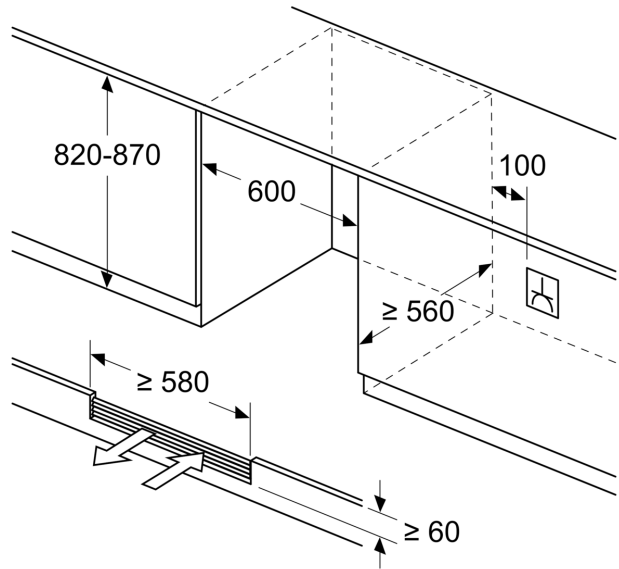

WEINLAGERN

- Anzahl der Temperaturzonen: 2
- Temperaturbereich: 5-20 °C Temperaturbereich: 5-20 °C
- Anzahl Holzroste Köhlen: 3 Stck

Technische Informationen

- Sockelaggregat – Be- und Entlüftung komplett durch den Sockel!
Sockelhöhe mind. 10 cm
- Türöffnungswinkel 115°
- Gerät abschließbar: Nein
- Sockelhöhe verstellbar von 10,2 bis 18,1 cm
- Türanschlag rechts, wechselbar

Maße

- Nischenmaße (H x B x T): 82.0 cm x 60.0 cm x 56.0 cm
- Gerätemaße (H x B x T): 81.8 cm x 59.8 cm x 58.1 cm
- Dieses Gerät ist ausschliesslich zur Lagerung von Wein bestimmt

Zubehör

Sonderzubehör

Umwelt und Sicherheit

- Bauform: Unterbaugerät, dekorfähig

**Serie 6, Weinkühlschrank mit
Glastür, 82 x 60 cm
KUW21AHG0**

Maße in mm

Maße in mm

Maße in mm