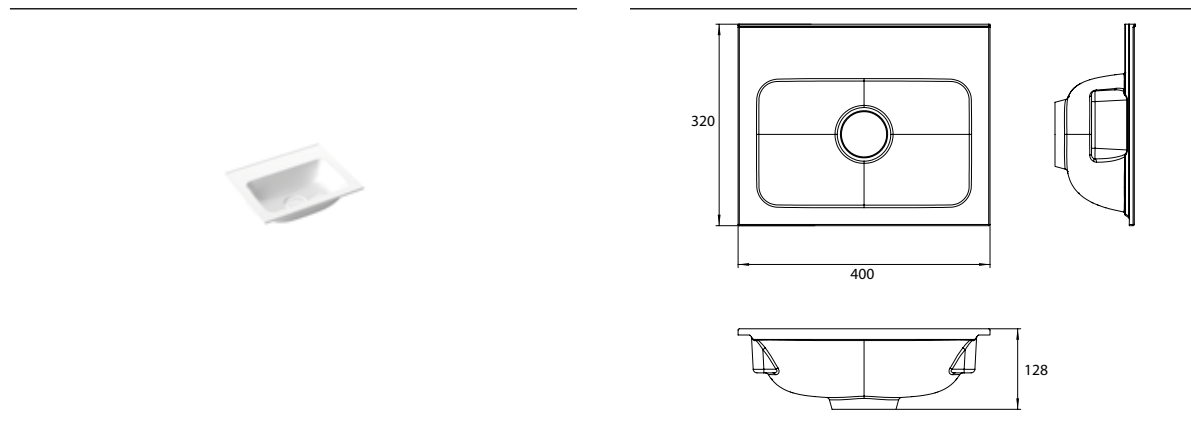

PRODUKTINFORMATION

Gäste-Waschtisch (Mineralguss), 400 mm mit 2 Hahnlöchern

Art.-Nr.9577 114 42

passend zu Waschtischunterschrank 9583 274 24/25 und 9583 275 24/25.