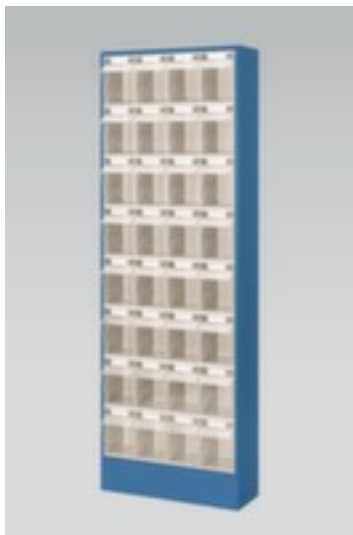

armoires à tiroirs avec bacs repliables

hauteur x largeur x profondeur 1820 x 634 x 200 mm, 32 bacs, boîtier avec laquage

Numéro d'article: 100606

Armoire à tiroirs avec bacs repliables

armoires à tiroirs avec bacs repliables

- hauteur x largeur x profondeur 1820 x 634 x 200 mm
- 32 bacs
- 32 x H x l x P 190 x 142 x 133 mm
- corps acier avec finition époxy résistante aux chocs et aux rayures
- boîtier en acier / bacs en ABS
- boîtier avec laquage
- bacs en transparent
- bacs rabattable et amovible
- avec poignée barre avec champ d'inscription
- volume de livraison : étiquettes incluses
- note de commande : veuillez indiquer le coloris du corps lors de la commande, sans indication, le bleu brillant RAL5007 sera livré

type de récipient	bloc pour petites pièces	surface de boîtier	laqué
norme européenne	non	matériau de bac	ABS
hauteur	1820 mm	couleur du bac	transparent
largeur	634 mm	fonctionnement bac	rabattable/amovible
profondeur	200 mm	poignée	poignée barre avec champ d'inscription
nombre de bacs	32 pièce	rotatif	non
Nombre de bacs x taille	32 x H x l x P 190 x 142 x 133 mm	convient pour aliments	non
Matériau corps	acier	volume de livraison	étiquettes incluses
surface de corps	finition peinture époxy	note de commande	indiquer le coloris du corps lors de la commande
matériau de boîtier	acier	Poids	38 kg