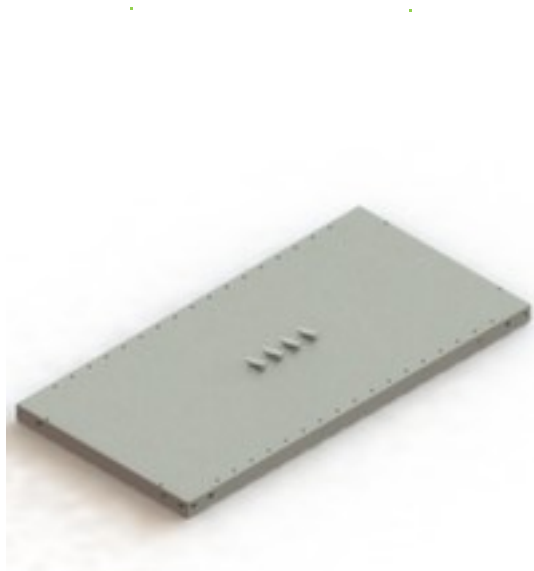

META tablette pour rayonnage modulaire

largeur x profondeur 1000 x 500 mm,
pour une charge max. par tabl. de
230 kg, le fond est fixé avec clips
porteurs, en acier avec finition
époxy résistante aux chocs et aux
rayures coloris RAL7035 gris clair

Numéro d'article: 475959

META Tablette

extension pratique pour le rayonnage

tablette pour rayonnage modulaire

- largeur x profondeur 1000 x 500 mm
- pour une charge max. par tabl. de 230 kg
- système emboîtable
- le fond est fixé avec clips porteurs
- en acier avec finition époxy résistante aux chocs et aux rayures coloris RAL7035 gris clair

Détails techniques

type de meuble	rayonnage	largeur de compartiment	1000 mm
type de rayonnage	accessoires	profondeur	500 mm
rayonnage modulaire	système emboîtable	profondeur de compartiment	500 mm
champ de rayonnage	composant	charge maxi par tablette	230 kg
composant	tablette	matériau	acier
accessoires de	tablette	surface de tablette	finition peinture époxy

rayonnage			
pour type de rayonnage	rayonnage modulaire	couleur de la tablette	gris clair // RAL7035
type tablette/niveau	tablette en acier	exécution couleur	gris clair // RAL7035
montage des tablettes / niveaux	clipsé	Poids	4,051 kg
largeur	1000 mm		