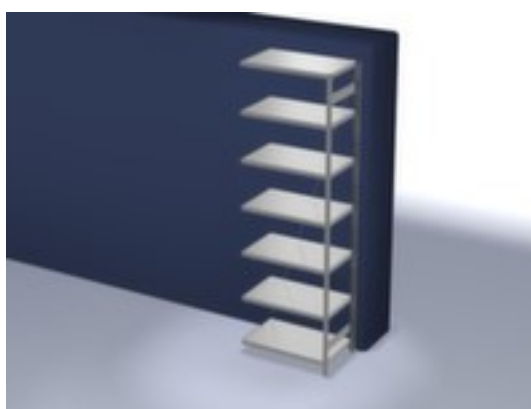

hofs rayonnage modulaire - rayonnage suivant

hauteur x largeur x profondeur 3000 x 1010 x 635 mm, charge max. par tablette 140 kg, 7 niveaux avec tablette en acier, angle d'installation droit, utilisation unilatéral - conçu pour un montage mural, montants avec revêtement en zinc anti-corrosion, niveaux avec revêtement en zinc anti-corrosion

Numéro d'article: 570155

hofs
REGALSYSTEME

hofs Rayonnage sans boulons

Rayonnage suivant

rayonnage modulaire - rayonnage suivant

- Convient pour entrepôt et atelier
- système emboîtable
- hauteur x largeur x profondeur 3000 x 1010 x 635 mm
- charge maximale par élément 1700 kg
- charge max. par tablette 140 kg
- largeur x profondeur compartiment 1000 x 600 mm
- 7 niveaux avec tablette en acier

- 3 pliages de sécurité de 40 mm de hauteur et avec des coins pleins garantissent un degré élevé de stabilité et de protection contre les blessures
- Réglable au pas de 25 mm
- angle d'installation droit
- utilisation unilatéral - conçu pour un montage mural
- Stabilité élevée grâce aux croisillons
- montants avec embases et plateaux supérieurs pour profilés en plastique pour une finition propre en haut et en bas
- structure en acier
- montants avec revêtement en zinc anti-corrosion
- niveaux avec revêtement en zinc anti-corrosion
- volume de livraison : rayonnage suivant avec 1 échelle, croisillons et plateaux conf. à l'offre
- Produit livré démonté
- certifié GS, label de qualité RAL
- 5 années de garantie
- selon DIN EN 15635, il est impératif de sécuriser et de fixer au sol les rayonnages à tablettes dont la hauteur correspond au moins à quatre fois la profondeur du rayonnage (rapport 4:1)
- les charges max. par tablette indiquées s'entendent pour une répartition uniforme de la charge
- des tablettes/niveaux supplémentaires sont disponibles jusqu'à la charge max. par élément