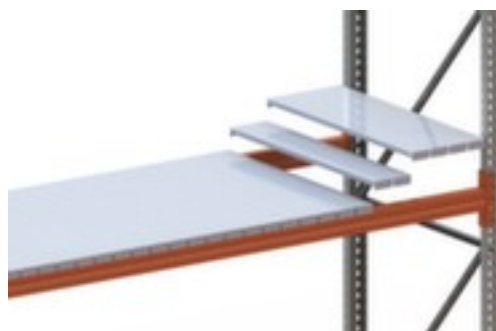

### legbord van plaatstaal voor breedvakstelling

#### MULTIPAL

bestaande uit 22 segmenten,  
breedte x diepte 2225 x 1100 mm,  
voor een vaklast van 2200 kg, van  
staal met corrosiebeschermende  
zinklaag

Artikelnummer: 221053

### voor breedvakstellingen

legbord van plaatstaal voor breedvakstelling

- bestaande uit 22 segmenten
- breedte x diepte 2225 x 1100 mm
- voor een vaklast van 2200 kg
- van staal met corrosiebeschermende zinklaag

breedte 2225 mm