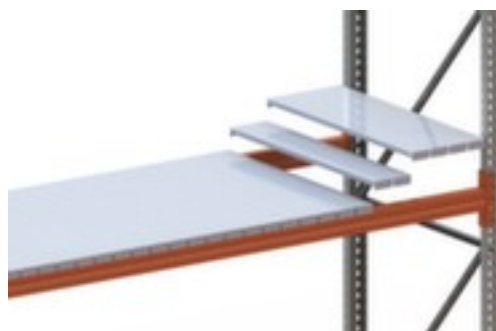

META

legbord van plaatstaal voor breedvakstelling

MULTIPAL

bestaande uit 22 segmenten,
breedte x diepte 2225 x 1100 mm,
voor een vaklast van 2200 kg, van
staal met corrosiebeschermende
zinklaag

Artikelnummer: 221053

META Legbord MULTIPAL

voor breedvakstellingen

legbord van plaatstaal voor breedvakstelling

- bestaande uit 22 segmenten
- breedte x diepte 2225 x 1100 mm
- voor een vaklast van 2200 kg
- van staal met corrosiebeschermende zinklaag

Technische details

meubeltype	stelling	diepte	1100 mm
stellingtype	accessoires	vaklast	2200 kg
stellingveld	onderdeel	segmenten aantal	22 stuks
onderdeel	legbord van plaatstaal	materiaal	staal
stellingaccessoires	legbord	oppervlak legbord	verzinkt
voor stellingtype	breedvakstelling	kleur uitvoering	verzinkt
legbord-/niveautype	stalen panelen	gewicht	33,75 kg

breedte 2225 mm