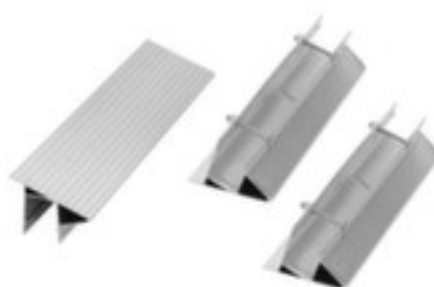

Hymer set opzettreden

voor staande ladder met sporten,
van aluminium

Artikelnummer: 231359

HYMER

set opzettreden

- voor staande ladder met sporten
- voor montage achteraf op sporten
- set bestaande uit: 3 treden
- breedte 285 mm
- van aluminium
- levering inclusief bevestigingsmateriaal
- breidt uw staande ladder met sporten overeenkomstig TRBS 2121-2 uit

Technische details

stijgtechniek	accessoire	materiaal	aluminium
voor laddertype	staande ladder met sporten	inhoud levering	inclusief bevestigingsmateriaal
set bestaand uit	3 treden	norm trbs (technische regels voo	TRBS 2121-2

breedte	285 mm	gewicht	1 kg
accessoire functie	voor montage achteraf op sporten		

Dit past ook bij ...

149272		keuringsvignet, gecontroleerd conf. BetrSichV/DGUV, sticker, diameter 30 mm, in jaarkleur
215546		veiligheidshandaafroller, Voor bandbreedte 50 mm op 38 - 76-kern, afroller van metaal/kunststof in blauw/wit
221260		duwbeugelwagen, draagvermogen 150 kg, lengte x breedte 740 x 480 mm, platform van staal met antislipmat, opbouw duwbeugel, duwbeugel in-/uitklapbaar, 2 zwenk- en 2 bokwielen
221388		noppenhandschoen, van polyamide in grijs/zwart met nitril-coating, antislip, afmeting 9
523826		set kettingstaanders, set bestaande uit: 4 kettingstaanders, 6 m ketting, paal diameter 48 mm, paal in rood/wit, in rood/wit
528920		afdekvlies, lengte x breedte 50 x 1 m, dikte 235 g/m ² , van vlies/PE