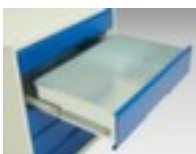

bott **ladekast** verso

hoogte x breedte x diepte 1000 x 1050 x 550 mm, 4 lade(n), met volledig uittrekbaar, 1 x kast met dubbele vleugel deur, 1 niveaus met Stalen bodem

Artikelnummer: 232133

ladekast

- hoogte x breedte x diepte 1000 x 1050 x 550 mm
- 4 lade(n)
- laden hoogte 4x100 mm
- constructie van staal, gelast
- draagvermogen per lade 75 kg
- met volledig uittrekbaar
- ladegeleider 100 %
- 1 x kast met dubbele vleugel deur
- deuropeningshoek 180 °
- 1 niveaus met Stalen bodem

Technische details

meubeltype	kast	openingshoek deur	180 °
type kast	ladekast	legborden / schappen aantal	1 stuks
materiaal	staal	uittrekbare lade	100 %
materiaal verwerking	gelast	kleur romp	lichtgrijs // RAL7035
hoogte	1000 mm	kleur voorkant	purperrood // RAL3004
breedte	1050 mm	oppervlak romp	
diepte	550 mm	oppervlak front	
laden aantal	4 stuks	uittrekblokkering	
laden aantal x hoogte	4x100 mm	soort uittrekking	volledig uittrekbaar
draagvermogen lade	75 kg	oppervlak legbord	verzinkt
slagbomen aantal	1 stuks	scheidingswand	nee
deuren aantal	1 stuks	gewicht	82,248 kg
type deur	dubbele vleugel deur		