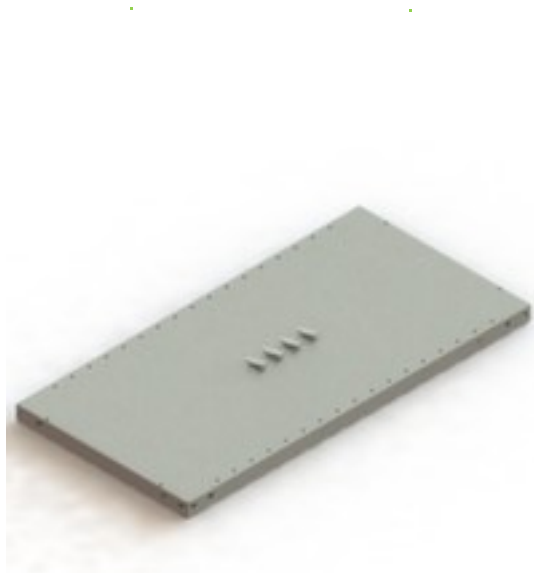

META tablette pour rayonnage modulaire

largeur x profondeur 1000 x 500 mm,
pour une charge max. par tabl. de
230 kg, le fond est fixé avec clips
porteurs, en acier avec finition
époxy résistante aux chocs et aux
rayures coloris RAL7035 gris clair

Numéro d'article: 475959

META Tablette

extension pratique pour le rayonnage

tablette pour rayonnage modulaire

- largeur x profondeur 1000 x 500 mm
- pour une charge max. par tabl. de 230 kg
- système emboîtable
- le fond est fixé avec clips porteurs
- en acier avec finition époxy résistante aux chocs et aux rayures coloris RAL7035 gris clair

Détails techniques

type de meuble	rayonnage	largeur de compartiment	1000 mm
type de rayonnage	accessoires	profondeur	500 mm
rayonnage modulaire	système emboîtable	profondeur de compartiment	500 mm
champ de rayonnage	composant	charge maxi par tablette	230 kg
composant	tablette	matériau	acier
accessoires de	tablette	surface de tablette	finition peinture époxy

rayonnage			
pour type de rayonnage	rayonnage modulaire	couleur de la tablette	gris clair // RAL7035
type de soubassement	tablette en acier	exécution couleur	gris clair // RAL7035
montage des tablettes / niveaux	clipsé	Poids	4,051 kg
largeur	1000 mm		