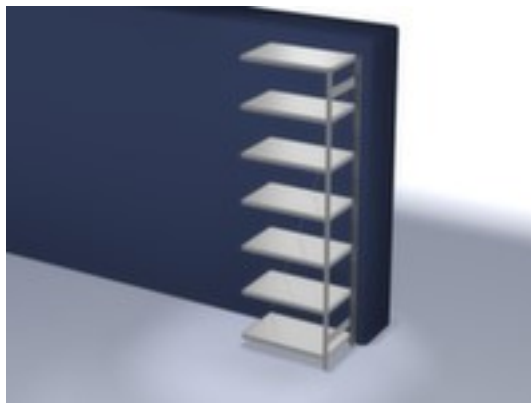

hofs rayonnage modulaire - rayonnage suivant

hauteur x largeur x profondeur 3000 x 1010 x 635 mm, charge max. par tablette 140 kg, 7 niveaux avec tablette en acier, angle d'installation droit, utilisation unilatéral - conçu pour un montage mural, montants avec revêtement en zinc anti-corrosion, niveaux avec revêtement en zinc anti-corrosion

Numéro d'article: 570155

hofs
REGALSYSTEME

hofs Rayonnage sans boulons

Rayonnage suivant

rayonnage modulaire - rayonnage suivant

- Convient pour entrepôt et atelier
- système emboîtable
- hauteur x largeur x profondeur 3000 x 1010 x 635 mm
- charge maximale par élément 1700 kg
- charge max. par tablette 140 kg
- largeur x profondeur compartiment 1000 x 600 mm
- 7 niveaux avec tablette en acier

- 3 pliages de sécurité de 40 mm de hauteur et avec des coins pleins garantissent un degré élevé de stabilité et de protection contre les blessures
- Réglable au pas de 25 mm
- angle d'installation droit
- utilisation unilatéral - conçu pour un montage mural
- Stabilité élevée grâce aux croisillons
- montants avec embases et plateaux supérieurs pour profilés en plastique pour une finition propre en haut et en bas
- structure en acier
- montants avec revêtement en zinc anti-corrosion
- niveaux avec revêtement en zinc anti-corrosion
- volume de livraison : rayonnage suivant avec 1 échelle, croisillons et plateaux conf. à l'offre
- Produit livré démonté
- certifié GS, label de qualité RAL
- 5 années de garantie
- selon DIN EN 15635, il est impératif de sécuriser et de fixer au sol les rayonnages à tablettes dont la hauteur correspond au moins à quatre fois la profondeur du rayonnage (rapport 4:1)
- les charges max. par tablette indiquées s'entendent pour une répartition uniforme de la charge
- des tablettes/niveaux supplémentaires sont disponibles jusqu'à la charge max. par élément