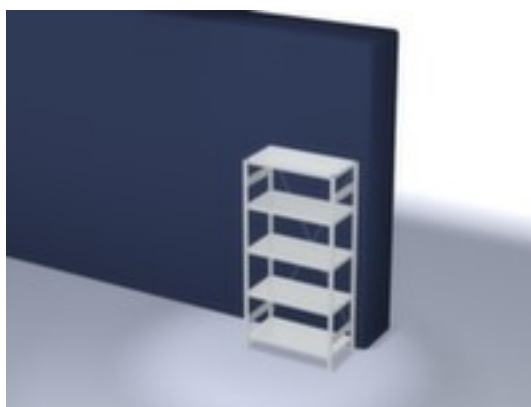

hofs

rayonnage modulaire - rayonnage départ

hauteur x largeur x profondeur 2000 x 1060 x 535 mm, charge max. par tablette 230 kg, 5 niveaux avec tablette en acier, angle d'installation droit, utilisation unilatéral - conçu pour un montage mural, montants galvanisé avec revêtement en plastique en RAL7035 gris clair, niveaux galvanisé avec revêtement en plastique en RAL7035 gris clair

Numéro d'article: 581184

hofs
REGALSYSTEME

hofs Rayonnage sans boulons

Rayonnage de départ

rayonnage modulaire - rayonnage départ

- Convient pour entrepôt et atelier
- système emboîtable
- hauteur x largeur x profondeur 2000 x 1060 x 535 mm
- charge maximale par élément 1600 kg
- charge max. par tablette 230 kg
- largeur x profondeur compartiment 1000 x 500 mm
- 5 niveaux avec tablette en acier

- 3 pliages de sécurité de 40 mm de hauteur et avec des coins pleins garantissent un degré élevé de stabilité et de protection contre les blessures
- Réglable au pas de 25 mm
- angle d'installation droit
- utilisation unilatéral - conçu pour un montage mural
- Stabilité élevée grâce aux croisillons
- montants avec embases et plateaux supérieurs pour profilés en plastique pour une finition propre en haut et en bas
- structure en acier
- montants galvanisé avec revêtement en plastique en RAL7035 gris clair
- niveaux galvanisé avec revêtement en plastique en RAL7035 gris clair
- volume de livraison : rayonnage de base avec 2 échelles, croisillons et plateaux conf. à l'offre
- Produit livré démonté
- certifié GS, label de qualité RAL
- 5 années de garantie
- les charges max. par tablette indiquées s'entendent pour une répartition uniforme de la charge
- des tablettes/niveaux supplémentaires sont disponibles jusqu'à la charge max. par élément