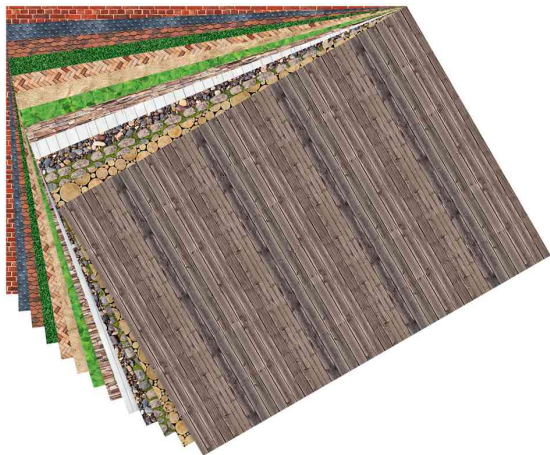

Carton à motif / carton de bricolage "Structures", 500 x 700 mm

- carton à motif de 270 g/m²
- imprimé sur une face - dos: blanc
- 13 designs assortis par assemblage
- à combiner et comme support pour des bricolages de qualité
- vendu uniquement au conditionnement

Exemples d'utilisation:

- pour d'innombrables heures et idées de bricolage

Carton à motif "structures"

Carton à motif "structures", nuancier

(verkleinerte Darstellung)
(reduced scale)

Produit	Modèle	Format	Grammage	Couleur	Conditionné	Feuilles	Numéro de fabricant	Code
Carton à motif "structures"		(L)500 x (H)700 mm	270 g/m ²	assorti	13		48109	57905374