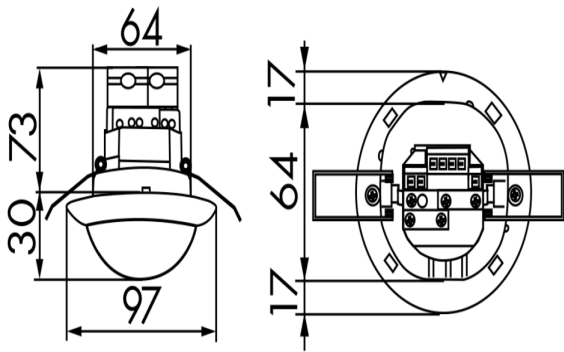

Technische gegevens

| | |
|---|--|
| Spanning: | 110 - 240 V AC 50 / 60 Hz |
| Afmetingen: | IB= Ø 97 x 103 mm OB= Ø 101 x 76 mm VZ= Ø 97 x 84 mm |
| Verbruik: | ca. 0,2 W |
| Detectiebereik: | horizontaal 360° (Plafondmontage) |
| Reikwijdte: | max. 40 m x 5 m dwars max. 20 m x 3 m frontaal |
| Detectiezone voor dwars langs de melder lopen: | 250 m ² / 2,5 m Montagehoogte |

| | |
|--|--|
| Montagehoogte min./max./aanbevolen: | 2,4 m / 2,6 m / 2,5 m |
| Beschermingsgraad/-klasse: | IB= IP20 / Klasse II OB= IP54 / Klasse II VZ= IP20 / Klasse II |
| Omgevingstemperatuur: | -25 °C tot +50 °C |
| Behuizing: | polycarbonaat, UV-bestendig |
| Pulstijden: | 2 of 9 s |

Accessoires

| Omschrijving | Kleur | Code | EAN-Code |
|--------------------------------------|-------|-------|---------------|
| Beschermingskorf BSK (Ø 200 x 90 mm) | wit | 92199 | 4007529921997 |
| Muurhouder PD4-OB | wit | 92441 | 4007529924417 |
| Opbouwsokkel (IP65) PD4-OB IP54 | wit | 92376 | 4007529923762 |

Afmetingen 92445

Afmetingen 92442

Afmetingen 92444

Detectie bereik

- 1: Dwars langs de melder lopen
- 2: Frontaal naar de melder lopen

Schakelschema