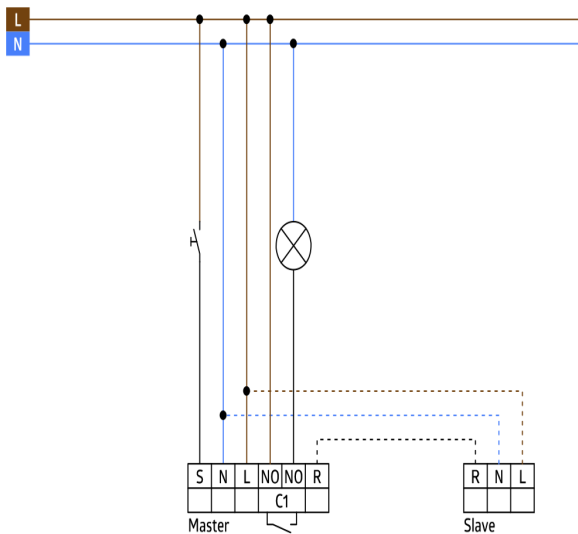

Technische gegevens

| | |
|---|--|
| Spanning: | 110 - 240 V AC 50 / 60 Hz |
| Afmetingen: | IB= Ø 97 x 103 mm OB= Ø 101 x 76 mm VZ= Ø 97 x 84 mm |
| Verbruik: | ca. 0,2 W |
| Detectiebereik: | horizontaal 360° (Plafondmontage) |
| Reikwijdte: | max. 40 m x 5 m dwars max. 20 m x 3 m frontaal |
| Detectiezone voor dwars langs de melder lopen: | 250 m ² / 2,5 m Montagehoogte |

Accessoires

| Omschrijving | Kleur | Code | EAN-Code |
|--------------------------------------|-------|-------|---------------|
| Beschermingskorf BSK (Ø 200 x 90 mm) | wit | 92199 | 4007529921997 |
| Muurhouder PD4-OB | wit | 92441 | 4007529924417 |
| Opbouwsokkel (IP65) PD4-OB IP54 | wit | 92376 | 4007529923762 |

Afmetingen 92445

Afmetingen 92442

Afmetingen 92444

Detectie bereik

- 1: Dwars langs de melder lopen
- 2: Frontaal naar de melder lopen

Schakelschema