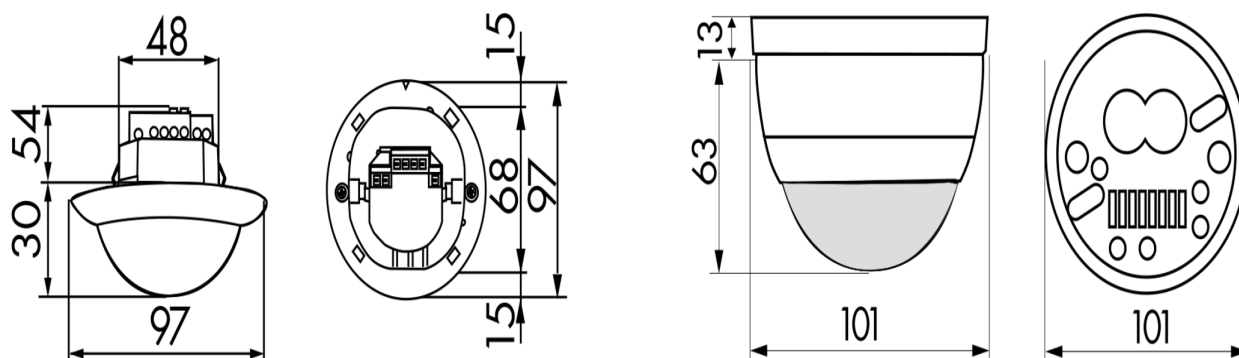

Plafondaanwezigheidsmelders - Slavetoestel

PD4-S-C

wit mat, overeenkomstig
RAL9010 , Code 92442wit mat, overeenkomstig
RAL9010 , Code 92444wit mat, overeenkomstig
RAL9010 , Code 92445

Productinformatie

- Slave-melder speciaal voor **brede en lange** gangen
- Voor uitbreiding van het detectiebereik van een master melder
- Zendt een inschakelpuls naar de Master melder zodra een beweging wordt gedetecteerd, ongeacht de ingestelde lichtwaarde
- Compatibel met 230 V mastermelders, zie voor uitzonderingen de betreffende mastermelder.
- Er zijn markeringen voor de oriëntatie van de melder
- **Toepassingsvoorbeelden:**
gangen, trappenhuis

Technische gegevens

| | |
|---|--|
| Spanning: | 110 - 240 V AC 50 / 60 Hz |
| Afmetingen: | IB= Ø 97 x 103 mm OB= Ø 101 x 76 mm VZ= Ø 97 x 84 mm |
| Verbruik: | ca. 0,2 W |
| Detectiebereik: | horizontaal 360° (Plafondmontage) |
| Reikwijdte: | max. 40 m x 5 m dwars max. 20 m x 3 m frontaal |
| Detectiezone voor dwars langs de melder lopen: | 250 m ² / 2,5 m Montagehoogte |

| | |
|--|--|
| Montagehoogte min./max./aanbevolen: | 2,4 m / 2,6 m / 2,5 m |
| Beschermingsgraad/-klasse: | IB= IP20 / Klasse II OB= IP54 / Klasse II VZ= IP20 / Klasse II |
| Omgevingstemperatuur: | -25 °C tot +50 °C |
| Behuizing: | polycarbonaat, UV-bestendig |
| Pulstijden: | 2 of 9 s |

Afmetingen 92445

Afmetingen 92442

Afmetingen 92444

Detectie bereik

- 1: Dwars langs de melder lopen
- 2: Frontaal naar de melder lopen

Schakelschema