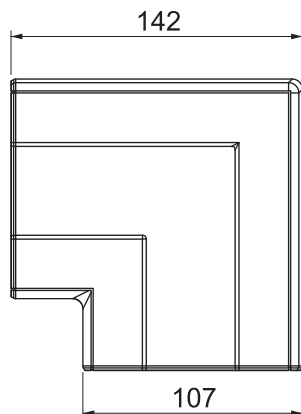

# Technisch specificatieblad

Platte hoek dalend, voor wandgoot Rapid 45-2 type

GK-53100

Artikelnr. 6113090

Platte hoek als kaphulpstuk voor richtingsverandering van de wandgoot Rapid 45-2.

PC/  
ABS

Polycarbonaat/acrylnitriël-butadieen-styrol

## Stamgegevens

Bestelnr.	6113090
Type	GK-FH53100RW
Dimensie	142x142x56
Kleur	zuiver wit
RAL-nummer	9010
Materiaal	Polycarbonaat/acrylnitriël-butadieen-styrol
Materiaal-afk.	PC/ABS
Kleinste verkoop-eenheid (VG)	1 Stuk
Gewicht	10,91 kg/100 st.

## Technische gegevens

Aantal deksels	1
Uitvoering voor kanaalafmeting	Hulpstuk 53 x 100 mm
Voor kanaalbreedte	100,00 mm
Voor kanaalhoogte	53,00 mm
Halogeenvrij	<input checked="" type="checkbox"/>
Kabelklem	<input type="checkbox"/>
Kanaalverbinder	<input type="checkbox"/>
Montagetype van deksels	overlappend
Montagegat in bodem	<input type="checkbox"/>
Dekselbreedte	0 mm
Breedte bovenstuk 2	0,00 mm
Breedte bovenstuk 3	0,00 mm
Richtingsverandering	verticaal stijgend/dalend
Beschermfolie	<input type="checkbox"/>
Symmetrisch	<input checked="" type="checkbox"/>
Hoekgedeelte	90,00 - 90,00 °