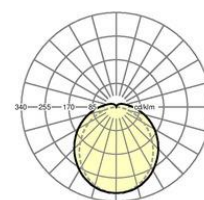

ELEKTROTECHNIEK

Voorschakelapparaat	Elektronische driver (1 stuks)
Bedrading	5x 1.5mm², doorvoerbedrading, steekcontact voor 5x 1,5mm²
Systeemprestaties	50W
Netspanning	230V/50Hz
Aardlekschakelaar(s)/Nummer	17 stuks/B10, 28 stuks/B16, 29 stuks/C10, 48 stuks/C16

LICHTTECHNIEK

Uitvoering	LED, Kleurweergave/Lichtkleur CRI ≥ 80 / 4000K
Kleurtolerantie (MacAdam)	5SDCM
Fotobiologische veiligheid (Armatuur)	RG0
Lichtstroom armatuur	7571lm
LED Levensduur	50000h L80/B10 (Tq 40°C)
Lichtopbrengst	153lm/W
UGR dw./l.	26.1 / 23.9

MECHANIEK

Kleur behuizing	lichtgrijs
Maten (LxBxH/DxH)	1500mm x 87mm x 66mm
Gewicht (netto)	2.09kg
Kabelinvoer KE	aan voorkant
Montagewijze	Individuele opbouwmontage, Individuele pendelmontage, Wandopbouw, Montage draagrails

Maten

L	1500 mm	Lengte
B	87 mm	Breedte
H	66 mm	Hoogte
A1	900 mm	Montageafstand bij enkelvoudige montage
A3	675 mm	Montageafstand tussen de lampen in lichtlijnopstelling
X	0 mm	Afstand kabelinvoering naar armatuurmidden op de X-as (lengte)
Y	750 mm	Afstand kabelinvoering naar armatuurmidden op de Y-as (dwars)

DEEP-LINK

<https://www.regiolux.de/nl/article/50125024100>

Referentie LED 7600lm 840
ηLB 100 %
Φ ↓/↑ 92 % / 8 %
UGR dw./l. 26.1 / 23.9