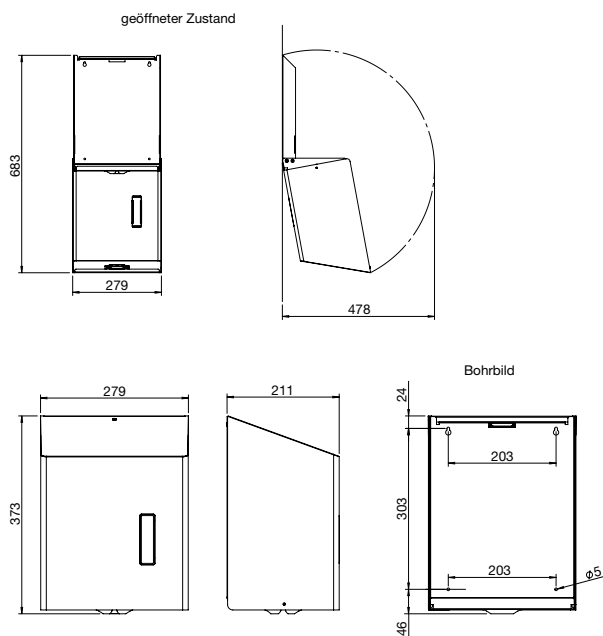

ART. 29-025

ROLLENHANDTUCHSPENDER

SERIE OMEGA

AIR-WOLF GmbH
Waschraum- und Hygienetechnik
Unterhacher Strasse 75
D-81737 München

Telefon +49 (89) 420790-10
Telefax +49 (89) 420790-70
air-wolf@air-wolf.de
www.air-wolf.de

Ein Unternehmen der
Wolf-Gruppe

AIR-WOLF

AUSSCHREIBUNGSTEXT

Rollenhandtuchspender, frei befüllbar mit Papierrollen mit Innenabwicklung (Center-Pull), Befüllung durch Herabklappen des Gehäuses, mit Abrißkante, Füllstandsanzeige und Einheitsschloss, Edelstahl gebürstet, transparent pulverbeschichtet gegen Finger- und Anlaufspuren, abgeschrägte Oberseite gegen das Ablegen von Abfall, Vier-Punkt-Befestigung, inklusive Befestigungsmaterial und Schlüssel, für Aufputzmontage

ABMESSUNGEN

H x B x T	373 x 279 x 211 mm
Rollenhöhe	max. 250 mm
Rollendurchmesser	max. 200 mm
Gewicht	3,35 kg

EINSATZGEBIETE

Universell einsetzbar, auch in öffentlichen, stark frequentierten und vandalismusgefährdeten Bereichen: Flughäfen, Stadien, Veranstaltungshallen, Gastronomie, Schulen, Universitäten, Diskotheken, Kommunalbauten, Ladengeschäfte, Kanzleien, Büros, Theater, Kinos, Hotels, Wellness etc.

MONTAGETIPP

Menschen haben es oft eilig und vermeiden Umwege. Installieren Sie also Papierhandtuchspender und dazugehörige Abfallbehälter möglichst übereinander und auf dem direkten Weg zwischen Waschtisch und Ausgang.

ALTERNATIVE OBERFLÄCHENAUSFÜHRUNGEN

AIR-WOLF Rollenhandtuchspender,
Edelstahl weiß beschichtet, Art. 29-425

AIR-WOLF Rollenhandtuchspender,
Edelstahl mattschwarz beschichtet, Art. 29-525

OPTIONAL - PASSENDE HANDTUCHROLLEN

Passende Papierhandtuchrollen für Innenabwicklung finden Sie in unserem aktuellen Katalog mit den derzeit gültigen Preisen oder auf unserer Homepage www.air-wolf.de