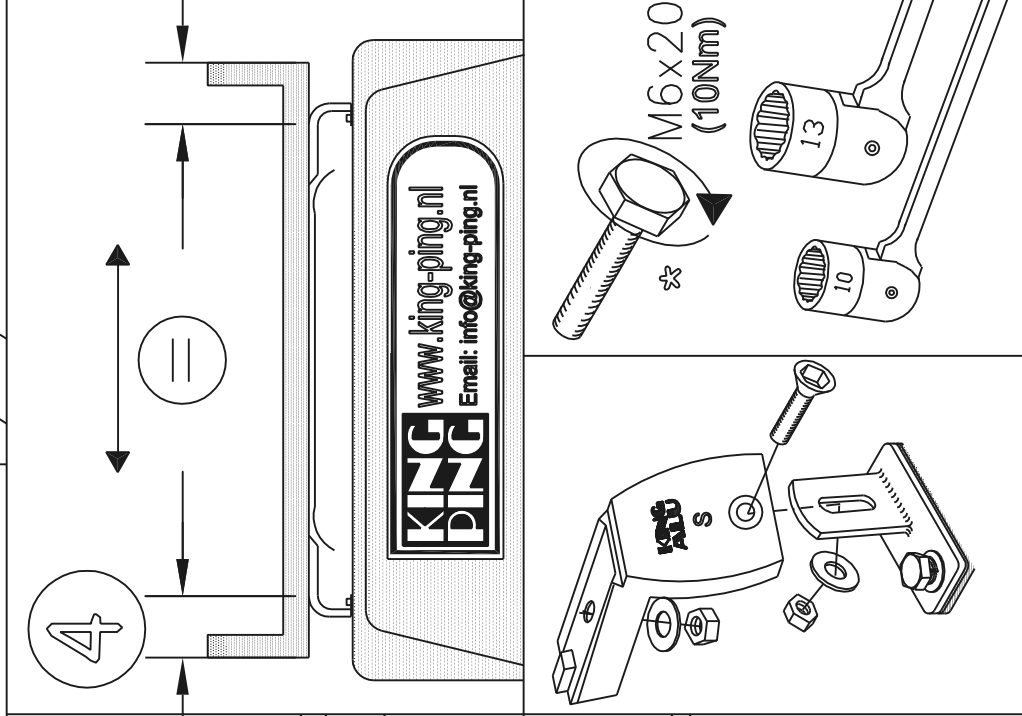

# Mercedes Vito

250x143 cm. L1 H1

[www.king-ping.com](http://www.king-ping.com)  
Email: [info@king-ping.com](mailto:info@king-ping.com)

-Bij onduidelijkheden raadpleeg uw leverancier!  
-Might this not be clear, please contact your supplier!  
-Bei eventuellen Unklarheiten, bitten wir Sie mit Ihren Lieferanten Kontakt aufzunehmen!  
-Pour plus de renseignements consultez votre fournisseur!

[www.king-ping.com](http://www.king-ping.com)  
[info@king-ping.com](mailto:info@king-ping.com)

MONTAGEFILM KING-ALU IMPERIAAL