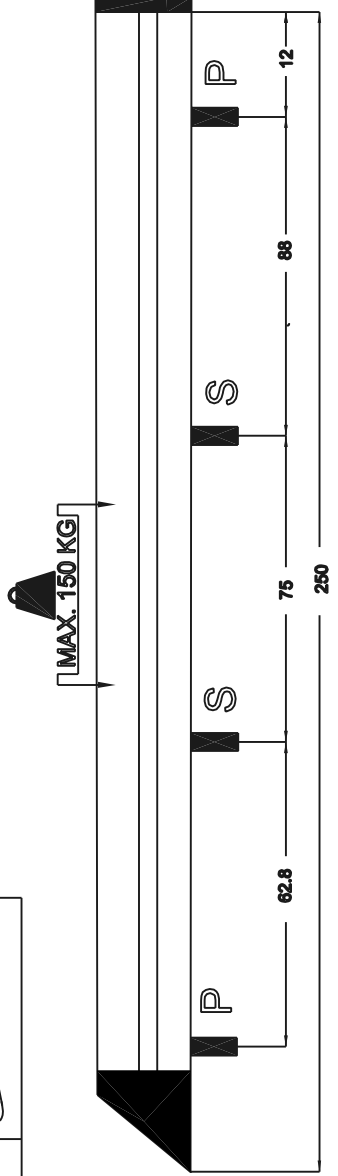

# Mercedes Vito

250x143 cm. L1 H1

[www.king-ping.com](http://www.king-ping.com)  
Email: [info@king-ping.com](mailto:info@king-ping.com)

-Bij onduidelijkheden raadpleeg uw leverancier!  
-Might this not be clear, please contact your supplier!  
-Bei eventuellen Unklarheiten, bitten wir Sie mit Ihren Lieferanten Kontakt aufzunehmen!  
-Pour plus de renseignements consultez votre fournisseur!

[www.king-ping.com](http://www.king-ping.com)  
[info@king-ping.com](mailto:info@king-ping.com)

MONTAGEFILM KING-ALU IMPERIAAL