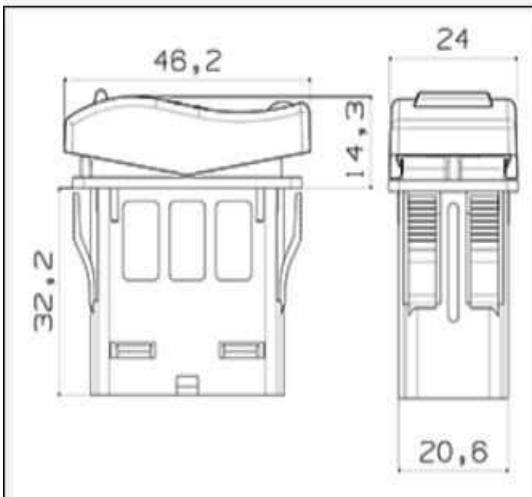

Produktcode	3250 - 2A - 31 - 1 - 0 A0 - bl - 0610 - 0000 - 01
Produktfamilie	Wippschalter
Schaltfunktion	2-polig Ein - Aus - n/a
Beleuchtung	24 V Grün - Rot - n/a - n/a
Schaltleistung	AgNi Kontakte - bis 10 A
Dichtung	Keine Dichtung
Kappentyp	Typ A Keine Sperrfunktion
Kappenfarbe	Schwarz, ähnlich RAL 9005
Funktionsbeleuchtung	Eine Funktion

Beleuchtung

Kappe

Technische Zeichnung

Schaltplan