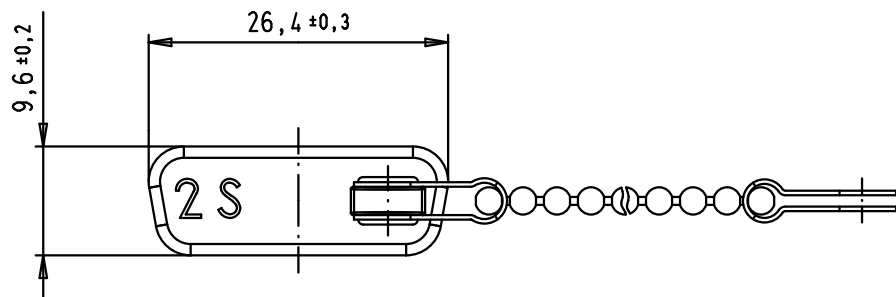

5 4 3 2 1

D

C

Section A-A

B

A

				Det.	Name	 All Dim. in mm Orig. Size DIN A 4	Nickel plated plastic dust cap with chain, female, 15 poles	Maßstab/ Scale 1,5:1
			Detail.	18/12/07	PK			
			Insp.					
			Stand.					
34892	13/03/08	PK	HARTING EURL F-95972 Paris				TB 09 67 015 0715	Blatt/ Page 1 / 1
34797	14/01/08	PK						
34783	18/12/07	PK						
Mod.	Det.	Name						