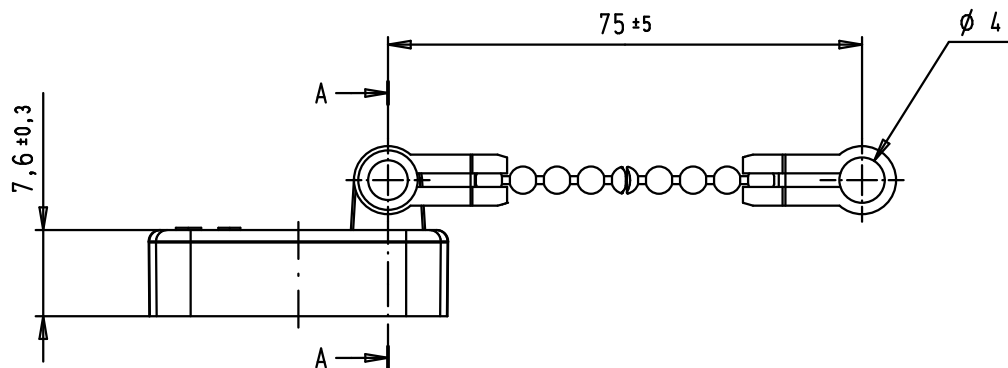

5 4 3 2 1

D

C

Section A-A

B

A

				Det.	Name	 All Dim. in mm Orig. Size DIN A 4	Nickel plated plastic dust cap with chain, female, 15 poles	Maßstab/ Scale 1,5:1
			Detail.	18/12/07	PK			
			Insp.					
			Stand.					
34892	13/03/08	PK	HARTING EURL F-95972 Paris				TB 09 67 015 0715	Blatt/ Page 1 / 1
34797	14/01/08	PK						
34783	18/12/07	PK						
Mod.	Det.	Name						