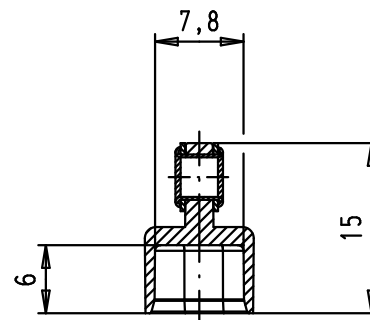

5 4 3 2 1

D

C

Section A-A

B

A

				Det.	Name	 All Dim. in mm Orig. Size DIN A 4	Nickel plated plastic dust cap with chain, female, 15 poles	Maßstab/ Scale 1,5:1
			Detail.	18/12/07	PK			
			Insp.					
			Stand.					
34892	13/03/08	PK	HARTING EURL F-95972 Paris				TB 09 67 015 0715	Blatt/ Page 1 / 1
34797	14/01/08	PK						
34783	18/12/07	PK						
Mod.	Det.	Name						