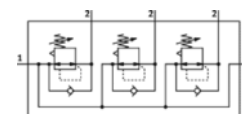

# Druckregelventil-Batterie LRB-1/4-DB-7-O-K3-MINI

Teilenummer: 540041

FESTO

## Datenblatt

Merkmal	Werte
Baugröße	Mini
Baureihe	DB
Betätigungssicherung	Drehknopf mit Arretierung
Einbaulage	beliebig
Konstruktiver Aufbau	auf P-Leiste direktgesteuertes Kolbenregelventil
Reglerfunktion	Ausgangsdruck konstant mit Sekundärentlüftung mit Rückstromverhalten
Betriebsdruck	1,5 ... 10 bar
Druckregelbereich MPa	0,05 ... 0,7 MPa
Druckregelbereich	0,5 ... 7 bar
Max. Druckhysterese	0,5 bar
Normalnenndurchfluss	>= 1.000 l/min
Betriebsmedium	Druckluft nach ISO 8573-1:2010 [-:-:-]
Korrosionsbeständigkeitsklasse KBK	1
Mediumtemperatur	-5 ... 50 °C
Umgebungstemperatur	-5 ... 50 °C
Druckregelbereich psi	7 ... 100 psi
Produktgewicht	750 g
Befestigungsart	Fronttafeleinbau mit Zubehör
Pneumatischer Anschluss 1	G1/2
Pneumatischer Anschluss 2	G1/4
Werkstoffinformation Verschlusschraube	Stahl verzinkt
Werkstoffinformation Abstandsbolzen	Aluminium-Knetlegierung
Werkstoffinformation Anschlussleiste	Aluminium-Knetlegierung
Werkstoffinformation Dichtring	PVC
Werkstoffinformation Dichtungen	NBR
Werkstoffinformation Gehäuse	PA-verstärkt