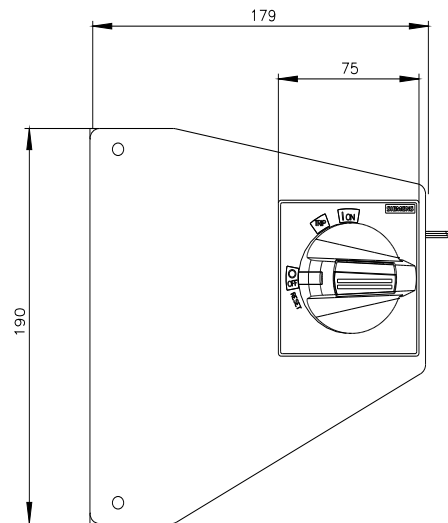

letzte Änderung:

12/20/2020