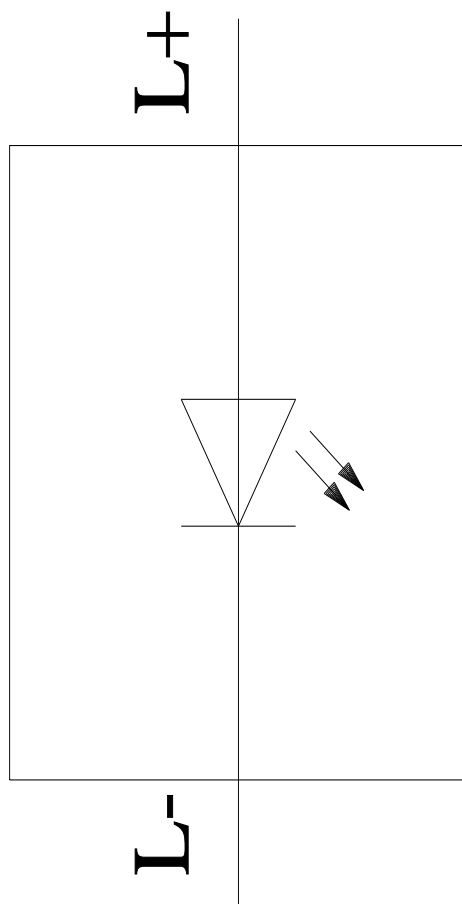

letzte Änderung:

12/20/2020