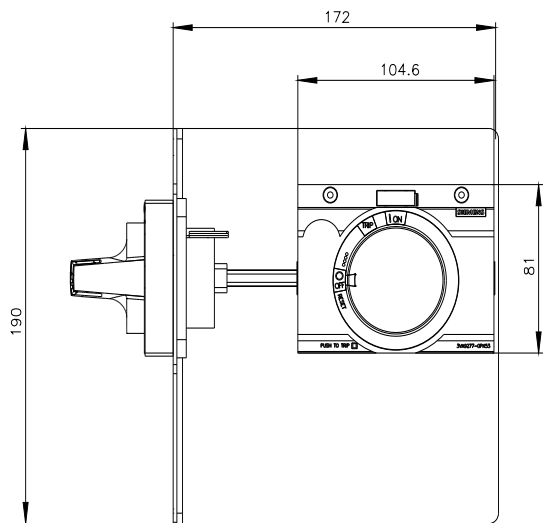

letzte Änderung:

12/20/2020