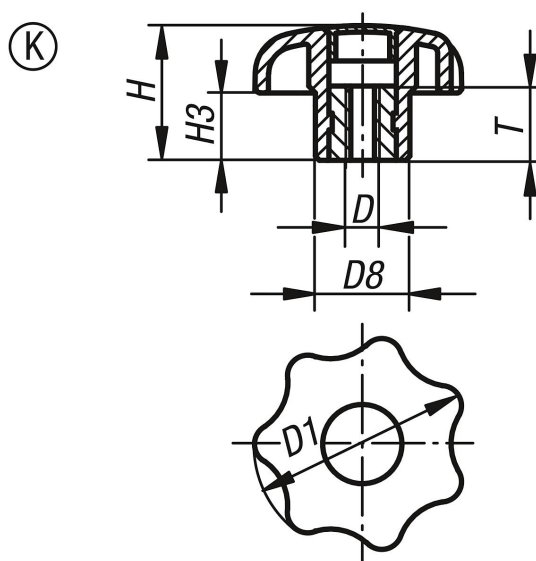

Aperçu des articles

Référence	Forme	Couleur capsule	D	D1	D8	H	H3	T
K0155.204	K	noir	M4	25	12	16	8	10
K0155.2045	K	gris clair RAL 7035	M4	25	12	16	8	10
K0155.2046	K	rouge traffic RAL 3020	M4	25	12	16	8	10
K0155.2047	K	jaune colza RAL 1021	M4	25	12	16	8	10
K0155.205	K	noir	M5	25	12	16	8	10
K0155.2055	K	gris clair RAL 7035	M5	25	12	16	8	10
K0155.2056	K	rouge traffic RAL 3020	M5	25	12	16	8	10
K0155.2057	K	jaune colza RAL 1021	M5	25	12	16	8	10
K0155.2061	K	noir	M6	25	12	16	8	10
K0155.20615	K	gris clair RAL 7035	M6	25	12	16	8	10
K0155.20616	K	rouge traffic RAL 3020	M6	25	12	16	8	10
K0155.20617	K	jaune colza RAL 1021	M6	25	12	16	8	10
K0155.2051	K	noir	M5	32	14	20	10	10
K0155.20515	K	gris clair RAL 7035	M5	32	14	20	10	10
K0155.20516	K	rouge traffic RAL 3020	M5	32	14	20	10	10
K0155.20517	K	jaune colza RAL 1021	M5	32	14	20	10	10
K0155.206	K	noir	M6	32	14	20	10	10
K0155.2065	K	gris clair RAL 7035	M6	32	14	20	10	10
K0155.2066	K	rouge traffic RAL 3020	M6	32	14	20	10	10
K0155.2067	K	jaune colza RAL 1021	M6	32	14	20	10	10
K0155.208	K	noir	M8	40	18	25	13	14
K0155.2085	K	gris clair RAL 7035	M8	40	18	25	13	14