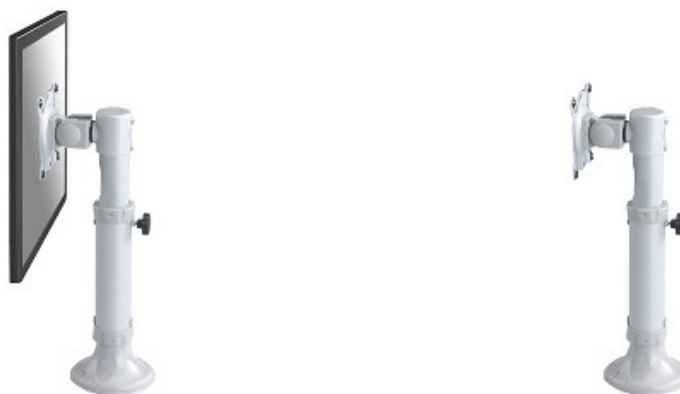

FPMA-D025SILVER

SUPPORTO DA SCRIVANIA NEWSTAR PER

FPMA-D025SILVER è un supporto da scrivania per schermi LCD/LED/TFT fino a 30" (76 cm).

Questo braccio porta monitor NewStar, modello FPMA-D025SILVER consente di collegare uno schermo LCD/LED/TFT su di una scrivania con la modalità di fissaggio su piano attraverso viti.

Utilizzate un braccio porta monitor per sfruttare pienamente le capacità del vostro schermo. Il braccio è facile da regolare in altezza.

È inoltre possibile inclinare lo schermo in senso verticale, orizzontale e farlo ruotare; questo crea la posizione ergonomica di lavoro ideale riducendo il rischio di mal di schiena e al collo. I cavi sono tenuti fuori dalla vista attraverso la predisposizione di passaggio all'interno della colonna.

Il supporto FPMA-D025SILVER ha un punto di articolazione ed è adatto a schermi fino a 30" (76 cm) con una capacità massima di trasporto di 12 kg. Questo prodotto è adatto per schermi con fori VESA modello 75x75 o 100x100 mm.

Per una diversa (più grande) foratura, si può combinare con una delle nostre piastre di adattamento VESA.

SPECIFICAZIONI

Colore	Argento
Garanzia	5 anno
Dimensioni	10 - 30"
Peso massimo	12
Banco di montaggio	Scrivania con attacco fisso
VESA minima	75x75 mm
VESA massima	100x100 mm
Altezza	37 - 47 cm
Inclinazione	180°
Rotazione	360°
Profondità	5 cm
Schermi	1
EAN code	8717371442361