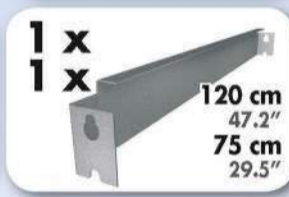

SIMONWORK BTO 1200

Locker

84,2 x 121 x 76 cm
33.1" x 47.6" x 29.9"

5 Años Garantía
Years Guarantee
Jahre Garantie
Anos de Garantía
SIMONRACK

84,2 cm (33.1")

76 cm (29.9")

121 cm (47.6")

ESTANTERIAS SIMON S.L. B.50.556.463
PG. ALFAMEN C/ POLIGONO C. Nº3
ALFAMEN (ZARAGOZA)