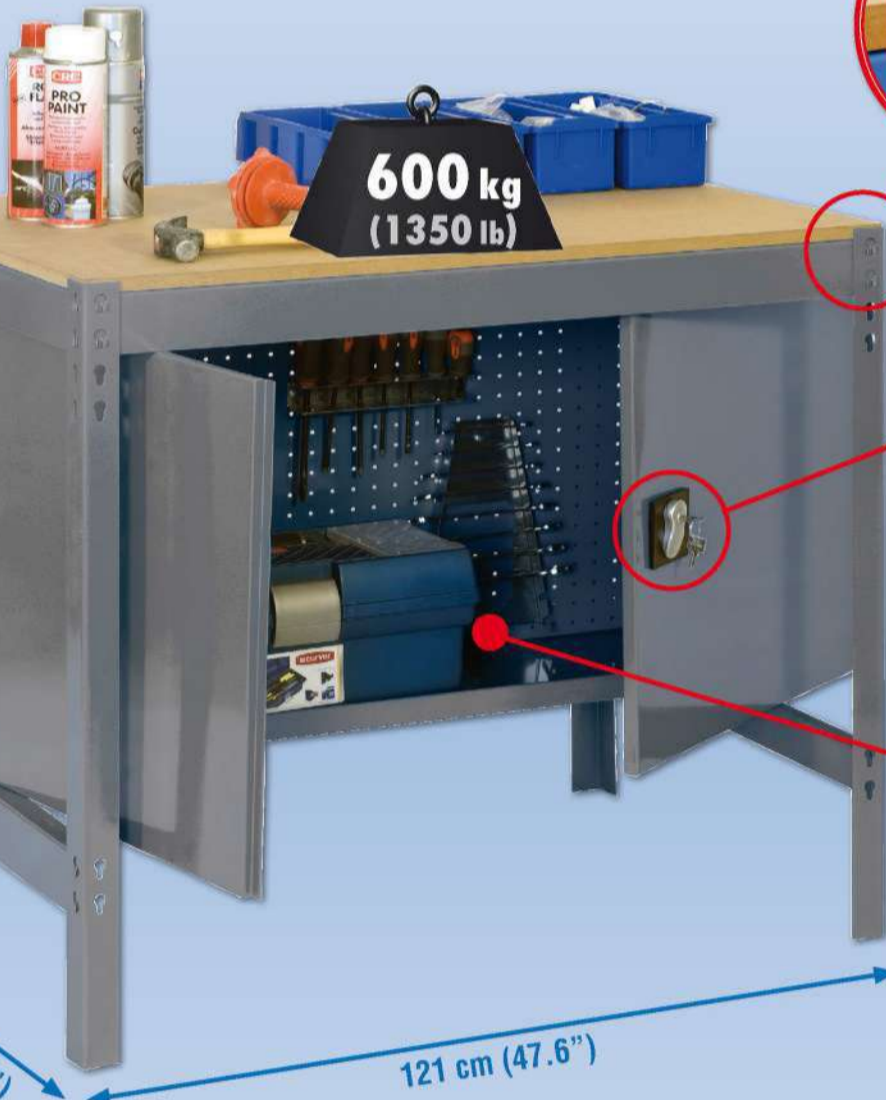

SIMONWORK BTO 1200

Locker

84,2 x 121 x 76 cm
33.1" x 47.6" x 29.9"

5 Años Garantía
Years Guarantee
Jahre Garantie
Anos de Garantía
SIMONRACK

84,2 cm (33.1")

76 cm (29.9")

121 cm (47.6")

ESTANTERIAS SIMON S.L. B.50.556.463
PG. ALFAMEN C/ POLIGONO C. Nº3
ALFAMEN (ZARAGOZA)