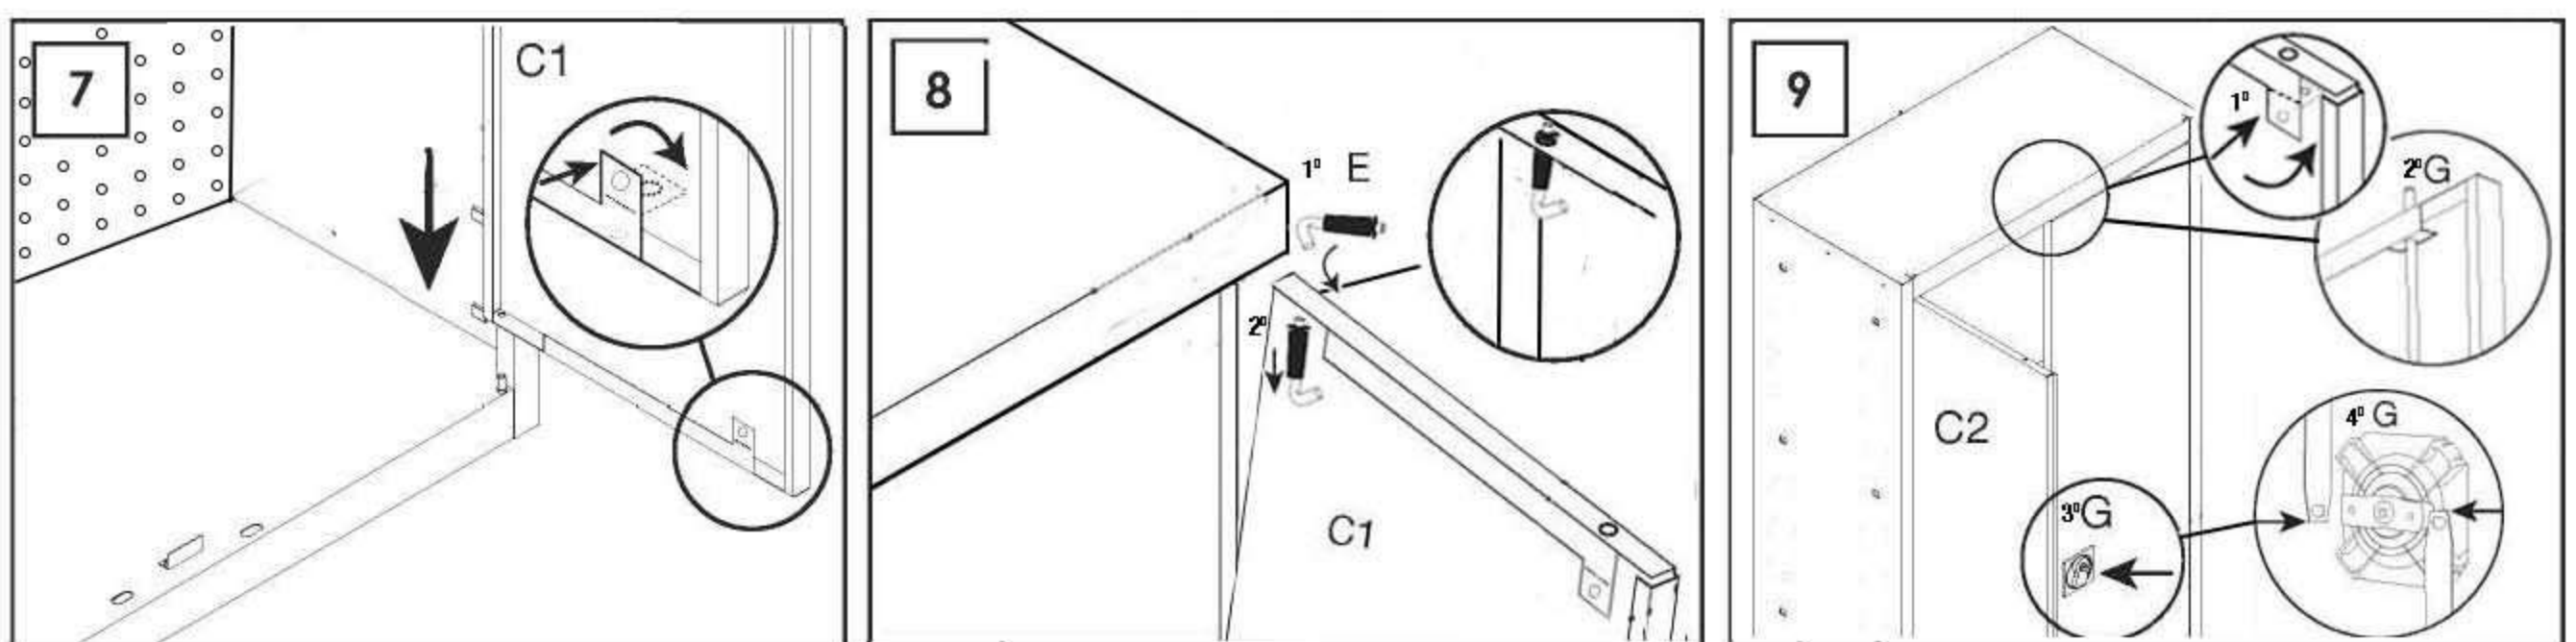

# SIMONWORK CABINET TOOLS

**65 x 90 x 27.5 cm**  
 25.5" x 35.4" x 10.8" cm

**5 years**  
 SIMONRACK  
 GUARANTEE

**DESMONTADO**  
**UNASSEMBLED**  
**UNMONTIERT**  
**DÉMONTÉES**

ESTANTERIAS SIMON S.L. B.50.556.463  
 PG. ALFAMEN C/ POLIGONO C, N°3  
 ALFAMEN (ZARAGOZA)

www.simonrack.com

www.simonrack.com

Management System  
 ISO 9001:2008  
 www.tuv.com  
 ID 910504025

INSTRUCTIONS

Realizar el montaje sobre una superficie lisa y nivelada, se recomienda emplear equipo de protección individual durante el montaje y traslado, pueden existir superficies cortantes.  
Be assembled on a flat, level surface, we recommend using personal protective equipment during assembly and movement, there may be cutting surfaces.  
Auf einer flachen, ebenen Oberfläche montiert werden, empfehlen wir die Verwendung von persönlicher Schutzausrüstung während der Montage und Bewegung, es kann Schnittflächen geben.  
Effectuer le montage sur une surface lisse et plane, nous recommandons d'utiliser un équipement de protection personnelle lors de l'assemblage et déplacement, il peut exister des surfaces de coupe.