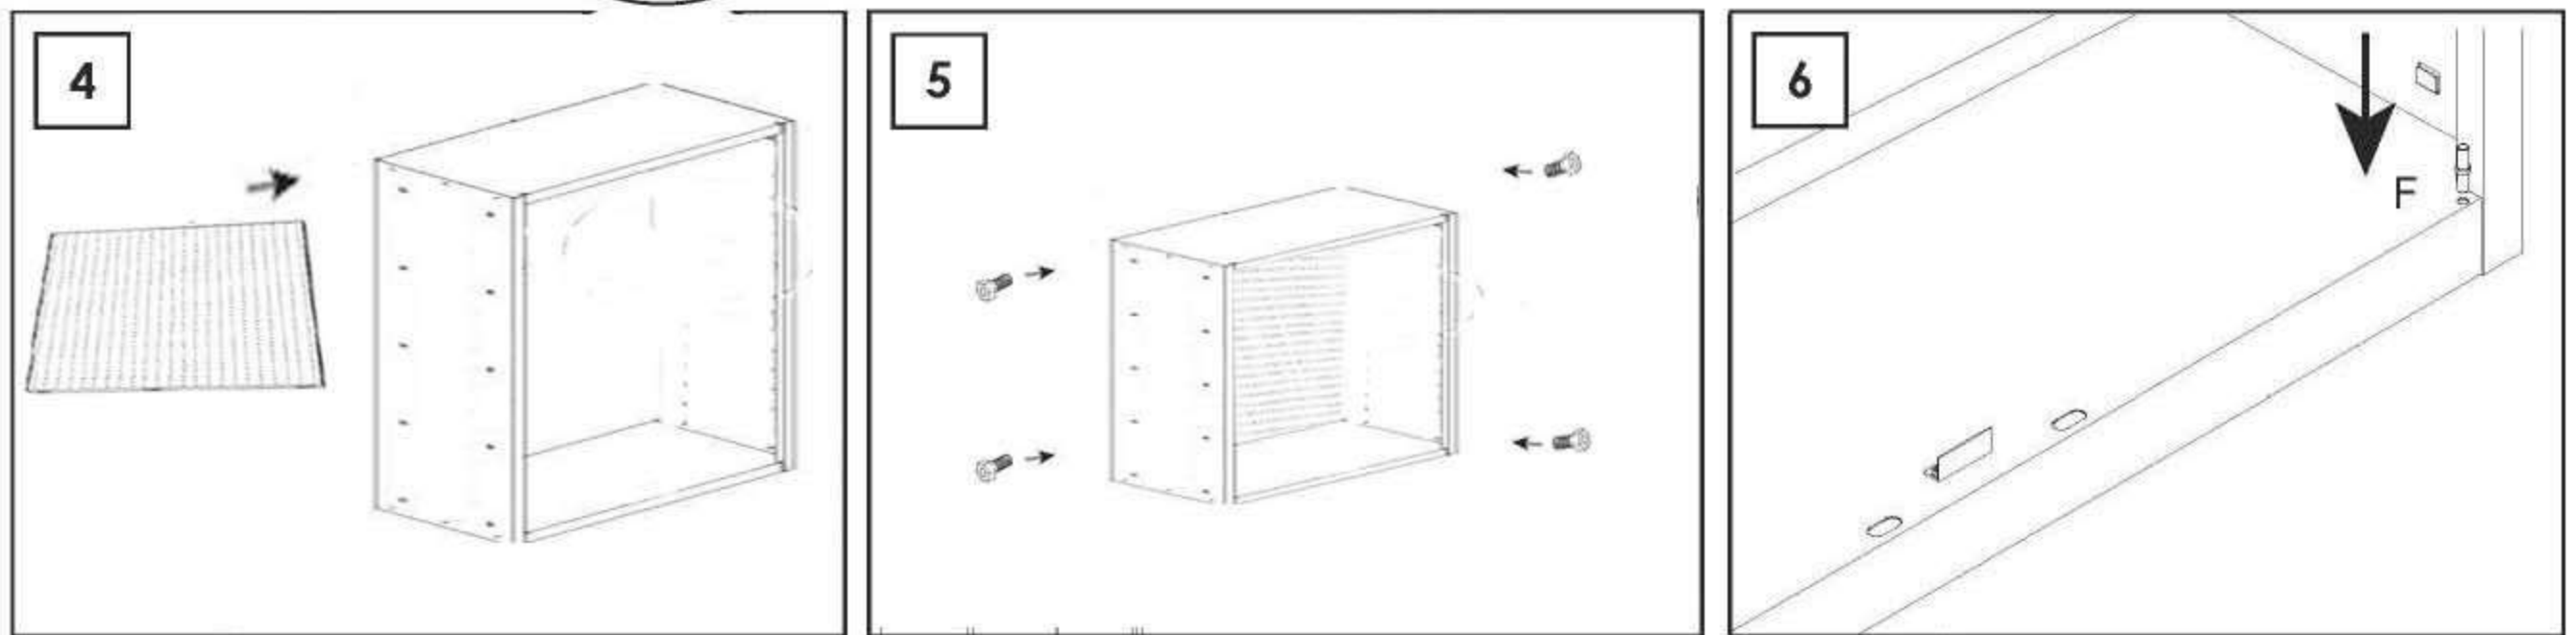

# SIMONWORK CABINET TOOLS

**65 x 90 x 27.5 cm**  
 25.5" x 35.4" x 10.8" cm

**5 years**  
 SIMONRACK  
 GUARANTEE

**DESMONTADO**  
**UNASSEMBLED**  
**UNMONTIERT**  
**DÉMONTÉES**

ESTANTERIAS SIMON S.L. B.50.556.463  
 PG. ALFAMEN C/ POLIGONO C, N°3  
 ALFAMEN (ZARAGOZA)

www.simonrack.com

www.simonrack.com

Management System  
 ISO 9001:2008  
 www.tuv.com  
 ID 910504025

INSTRUCTIONS

Realizar el montaje sobre una superficie lisa y nivelada, se recomienda emplear equipo de protección individual durante el montaje y traslado, pueden existir superficies cortantes.  
Be assembled on a flat, level surface, we recommend using personal protective equipment during assembly and movement, there may be cutting surfaces.  
Auf einer flachen, ebenen Oberfläche montiert werden, empfehlen wir die Verwendung von persönlicher Schutzausrüstung während der Montage und Bewegung, es kann Schnittflächen geben.  
Effectuer le montage sur une surface lisse et plane, nous recommandons d'utiliser un équipement de protection personnelle lors de l'assemblage et déplacement, il peut exister des surfaces de coupe.