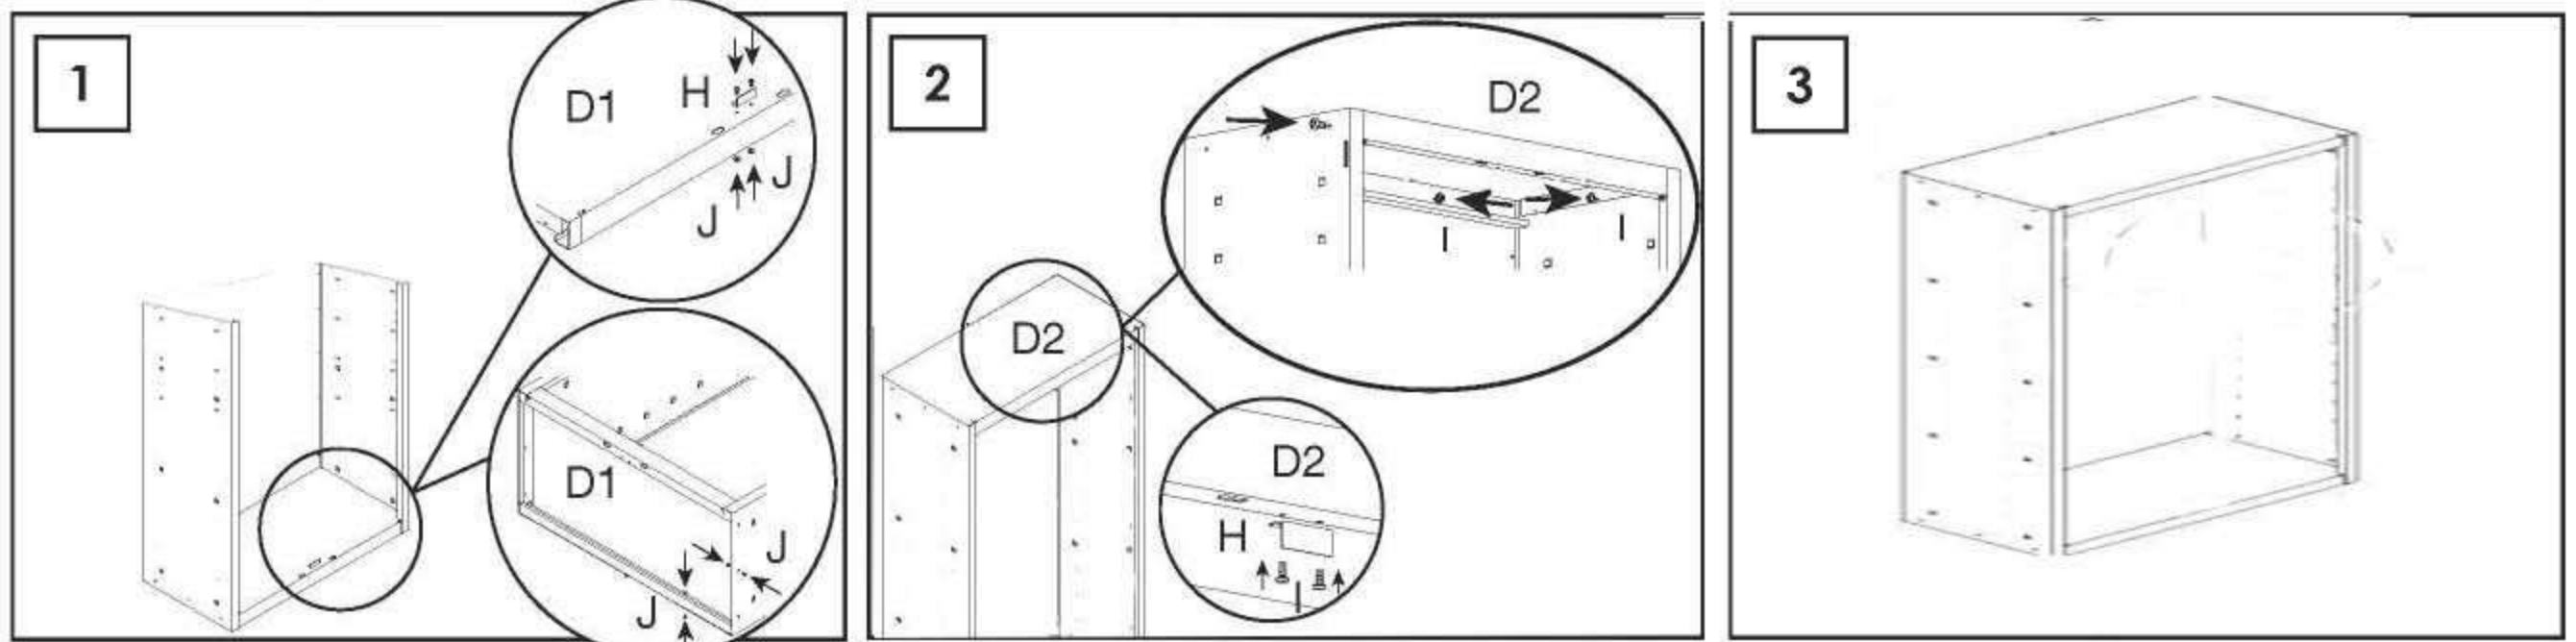

# SIMONWORK CABINET TOOLS

**65 x 90 x 27.5 cm**  
 25.5" x 35.4" x 10.8" cm

**5 years**  
 SIMONRACK  
 GUARANTEE

**DESMONTADO**  
**UNASSEMBLED**  
**UNMONTIERT**  
**DÉMONTÉES**

ESTANTERIAS SIMON S.L. B.50.556.463  
 PG. ALFAMEN C/ POLIGONO C, N°3  
 ALFAMEN (ZARAGOZA)

www.simonrack.com

www.simonrack.com

Management System  
 ISO 9001:2008  
 www.tuv.com  
 ID 910504025

INSTRUCTIONS

Realizar el montaje sobre una superficie lisa y nivelada, se recomienda emplear equipo de protección individual durante el montaje y traslado, pueden existir superficies cortantes.  
Be assembled on a flat, level surface, we recommend using personal protective equipment during assembly and movement, there may be cutting surfaces.  
Auf einer flachen, ebenen Oberfläche montiert werden, empfehlen wir die Verwendung von persönlicher Schutzausrüstung während der Montage und Bewegung, es kann Schnittflächen geben.  
Effectuer le montage sur une surface lisse et plane, nous recommandons d'utiliser un équipement de protection personnelle lors de l'assemblage et déplacement, il peut exister des surfaces de coupe.