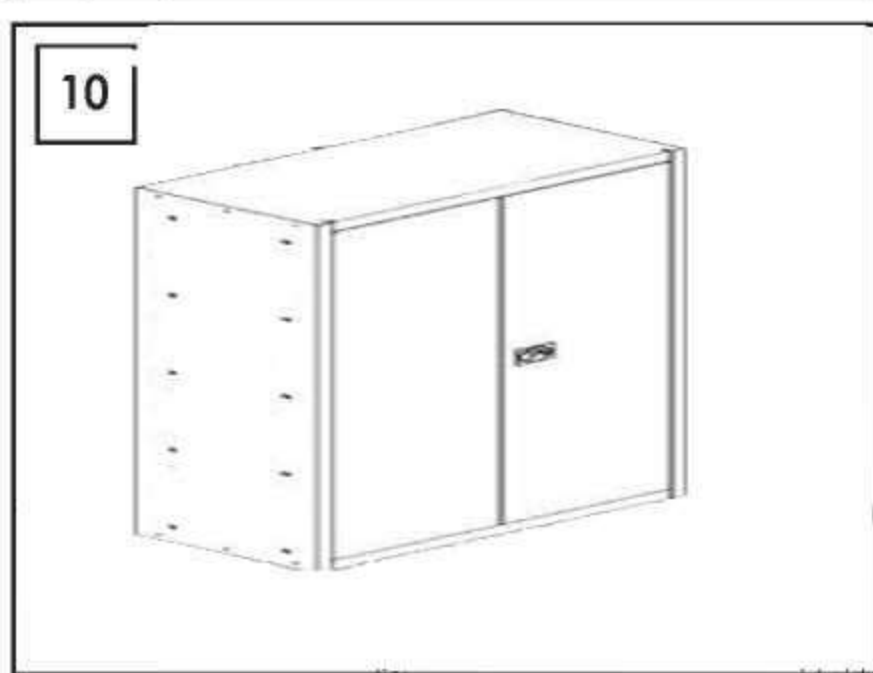

# SIMONWORK CABINET TOOLS

**65 x 90 x 27.5 cm**  
 25.5" x 35.4" x 10.8" cm

**5 years**  
 SIMONRACK  
 GUARANTEE

**DESMONTADO**  
**UNASSEMBLED**  
**UNMONTIERT**  
**DÉMONTÉES**

ESTANTERIAS SIMON S.L. B.50.556.463  
 PG. ALFAMEN C/ POLIGONO C, N°3  
 ALFAMEN (ZARAGOZA)

www.simonrack.com

www.simonrack.com

Management System  
 ISO 9001:2008  
 www.tuv.com  
 ID 910504025

INSTRUCTIONS

Realizar el montaje sobre una superficie lisa y nivelada, se recomienda emplear equipo de protección individual durante el montaje y traslado, pueden existir superficies cortantes.  
Be assembled on a flat, level surface, we recommend using personal protective equipment during assembly and movement, there may be cutting surfaces.  
Auf einer flachen, ebenen Oberfläche montiert werden, empfehlen wir die Verwendung von persönlicher Schutzausrüstung während der Montage und Bewegung, es kann Schnittflächen geben.  
Effectuer le montage sur une surface lisse et plane, nous recommandons d'utiliser un équipement de protection personnelle lors de l'assemblage et déplacement, il peut exister des surfaces de coupe.