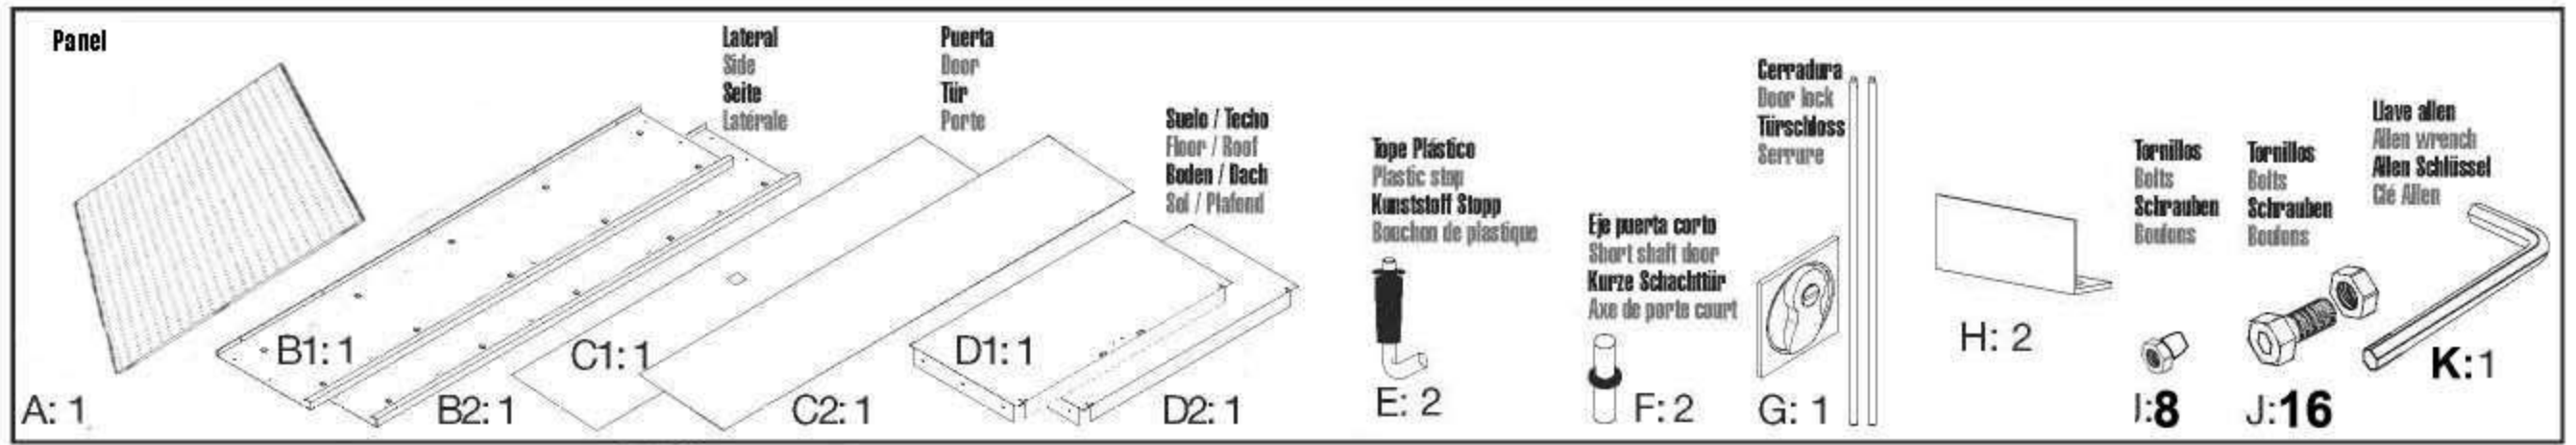

# SIMONWORK CABINET TOOLS

**65 x 90 x 27.5 cm**  
 25.5" x 35.4" x 10.8" cm

**5 years**  
 SIMONRACK  
 GUARANTEE

**DESMONTADO**  
**UNASSEMBLED**  
**UNMONTIERT**  
**DÉMONTÉES**

ESTANTERIAS SIMON S.L. B.50.556.463  
 PG. ALFAMEN C/ POLIGONO C, N°3  
 ALFAMEN (ZARAGOZA)

www.simonrack.com

www.simonrack.com

Management System  
 ISO 9001:2008  
 www.tuv.com  
 ID 910504025

INSTRUCTIONS

Realizar el montaje sobre una superficie lisa y nivelada, se recomienda emplear equipo de protección individual durante el montaje y traslado, pueden existir superficies cortantes.  
Be assembled on a flat, level surface, we recommend using personal protective equipment during assembly and movement, there may be cutting surfaces.  
Auf einer flachen, ebenen Oberfläche montiert werden, empfehlen wir die Verwendung von persönlicher Schutzausrüstung während der Montage und Bewegung, es kann Schnittflächen geben.  
Effectuer le montage sur une surface lisse et plane, nous recommandons d'utiliser un équipement de protection personnelle lors de l'assemblage et déplacement, il peut exister des surfaces de coupe.