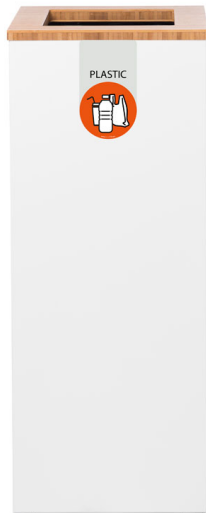

Lune Paxa Medium 34 Liter

Abfallsammelanlage aus verzinktem Stahl mit formschönem und haltbarem Bambusdecjek mit farbiger Abfallmengenanzeige und Etikett. Leicht zu entleeren. Modular und anschließbar. Durch die Verbindung der Elemente mittels Magneten können die Abfallbehälter längs aber auch als Cluster gekoppelt werden. Dies macht den Paxa sehr flexibel und zu einer idealen Abfalltrennungslösung an jedem Ort.

- **Artikelnummer:** : 8719992730872
- **Farbe :** Weiß, Bambus, Orange
- **Abmaße:** : B 240 L 240 H 600

Weiter Informationen

Inhalt in Liter	34,00
Modell	VB 730872
Abmaße:	B 240 L 240 H 600
Farbe	Weiß, Bambus, Orange

Bescheibung

Abfallsammelanlage aus verzinktem Stahl mit formschönem und haltbarem Bambusdecjek mit farbiger Abfallmengenanzeige und Etikett. Leicht zu entleeren. Modular und anschließbar. Durch die Verbindung der Elemente mittels Magneten können die Abfallbehälter längs aber auch als Cluster gekoppelt werden. Dies macht den Paxa sehr flexibel und zu einer idealen Abfalltrennungslösung an jedem Ort.