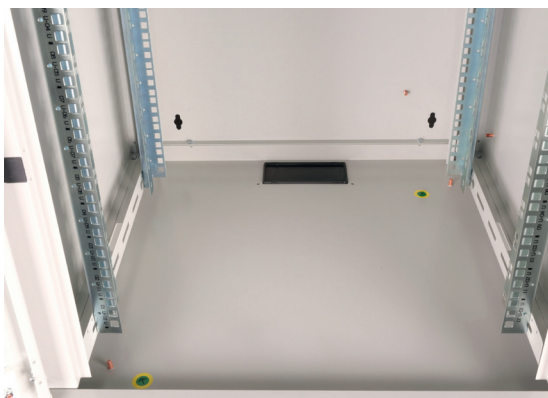

## Fiche technique

Les coffrets muraux de la série ROLINE Pro ont été spécialement conçus pour un câblage réseau flexible. Chaque coffret dispose d'une entrée de câble coulissante dans le toit avec un joint en caoutchouc mousse. La construction robuste des boîtiers est en tôle d'acier d'une épaisseur maximale de 1,5 mm.

# Coffrets muraux 19" Pro

**roline**<sup>®</sup>  
Designed for Professionals

## Fiche technique

Porte avant en verre trempé

Panneau arrière avec passage de câbles

Panneaux latéraux amovibles

Cylindre de fermeture intégré

Tôle plancher avec entrée de câbles

Toit avec découpes pour la ventilation