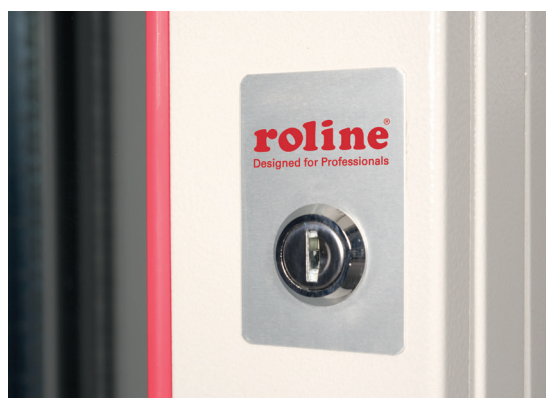

## Fiche technique

Les coffrets muraux de la série ROLINE Pro ont été spécialement conçus pour un câblage réseau flexible. Chaque coffret dispose d'une entrée de câble coulissante dans le toit avec un joint en caoutchouc mousse. La construction robuste des boîtiers est en tôle d'acier d'une épaisseur maximale de 1,5 mm.

## Fiche technique

Porte avant en verre trempé

Panneau arrière avec passage de câbles

Panneaux latéraux amovibles

Cylindre de fermeture intégré

Tôle plancher avec entrée de câbles

Toit avec découpes pour la ventilation