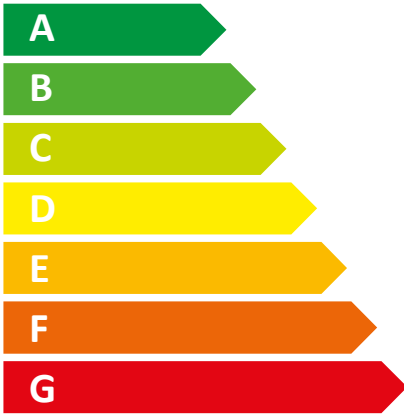

ENERG Y IJA
енергия · ενέργεια IE IA

AEG

DDLE Kompakt OT
11/13

15 dB

465
kWh/annum

		DDLE Kompakt OT 11/13
		232793
Hersteller		AEG Haustechnik
Lastprofil		XS
Energieeffizienzklasse		A
Jährlicher Stromverbrauch	kWh	465
Temperatureinstellung ab Werk	°C	60
Schalleistungspegel	dB(A)	15