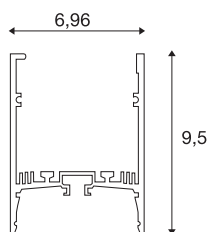

GRAZIA 60

1,5m schwarz

Mit der Integration von zwei GRAZIA PRO MAX FLEXSTRIPS können Sie unterschiedlichste Beleuchtungsszenarien realisieren. Nutzen Sie das dazugehörige und mit Aussparungen versehene GRAZIA 60 Einbauprofil, um die flexiblen LED-Strips in der gewünschten Lichtfarbtemperatur für verschiedenste professionelle Anwendungen lumenstark zu integrieren. Im hauseigenen SLV Design ist das GRAZIA 60 Profil in verschiedenen Längen mit den dazu passenden Endkappen, Längsverbindern, einem Einspeiser-Set, Montageclips wie auch verschiedenen Abdeckungen verfügbar.

TECHNISCHE DATEN

Art. Nr.	1004896
IP Code	IP20
Montage	Aufbau
Montagedetails	Decke
Farbe	schwarz
Länge	150 cm
Breite	7 cm
Höhe	9.5 cm
Nettogewicht	3.263 kg
Bruttogewicht	3.551 kg
BIG WHITE Seite	577

Zubehör