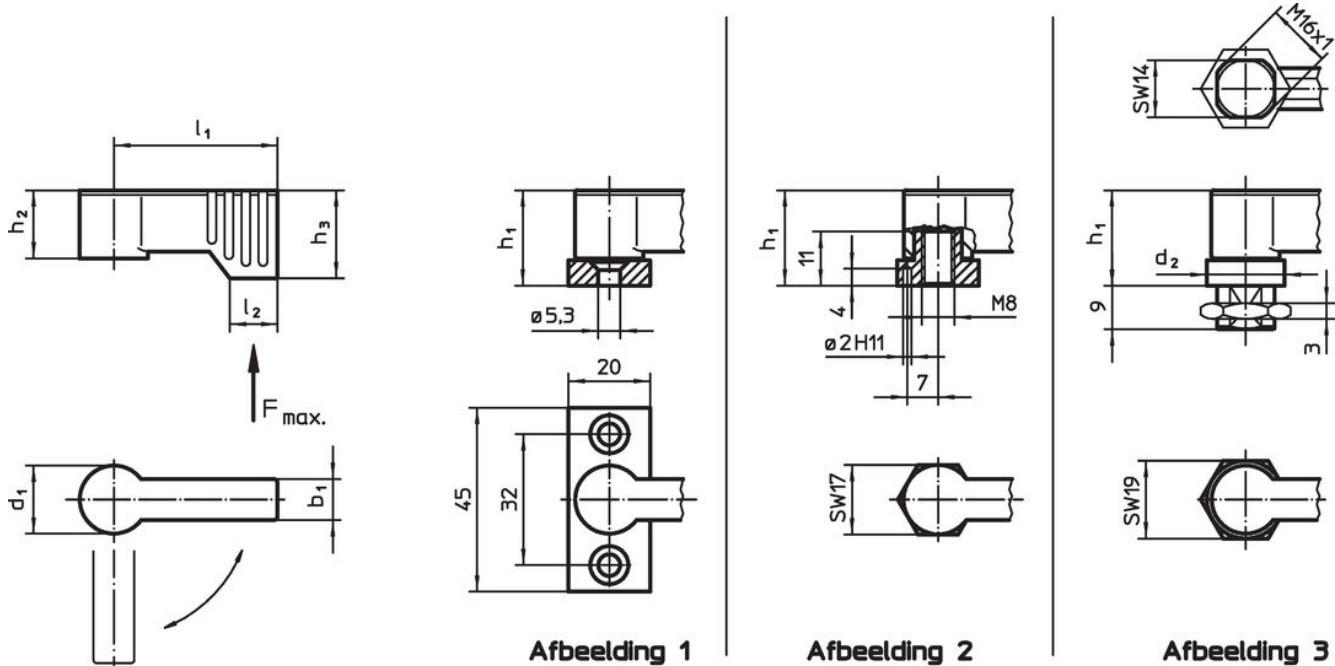

Draaigrendels • vleugelgreep enkelzijdig

24101.0232

Productbeschrijving

Voor het vergrendelen van deuren, laden, maar ook te gebruiken als transporthulp etc. De verdraaiing is 4 x 90° vergrendelbaar.

Materiaal

Hefboom

- Zamak, geplastificeerd, zwart gelijk RAL 9005, matte structuur

Binnendelen

- Staal
- kunststof

Tekening

Bestelinformatie

d_1	l_1	b_1	Afmetingen				l_2	Belastbaarheid F max. [N]	[g]	Artikelnr.
			h_1 ~ [mm]	h_2 ~	h_3 min.					
17	40	10	22	16,5	21,5	11	450	57	24101.0232	

met draadbus – Afbeelding 2, zwart

Toepassingsvoorbeeld

Voldoet

Conform RoHS

Voldoet aan Richtlijn 2011/65/EU en richtlijn 2015/863

Bevat geen SVHC stoffen

Bevat geen SVHC-stoffen met meer dan 0,1% w/w - SVHC-lijst per 14.06.2023.