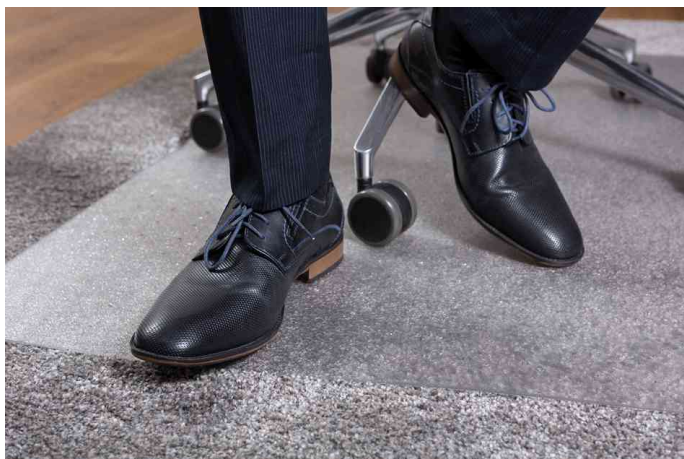

Tapis de protection pour moquette, PET

- adapté pour tapis à la fois haut et bas
- en 100% PET
- épaisseur: 2,3 mm
- rectangulaire, coins arrondis
- légèrement structuré au dessus
- avec picots anti-dérapants en dessous
- très résistant
- sans odeur
- complètement plat
- recyclable
- sans vinyle, sans allergène
- adapté avec chauffage au sol
- avantages ergonomiques: la chaise roule bien, le dos est préservé
- couleur: transparent de tel sorte que le planché reste clairement visible

indication: le nettoyage doit être fait avec de l'eau et du savon! les produits chimiques endommagent le tapis!

Exemples d'utilisation:

- protection des sols fragiles contre les dommages
- protection du sol pour les plantes intérieures, mangeoires pour animaux domestiques, les copieurs, cendriers, porte-parapluie, cafétières automatiques, refroidisseurs d'eau, bacs, poubelles, sapins etc.

Adapté pour:

- tous les utilisateurs de chaises de bureau
- poste de travail au bureau ou à la maison

Tapis de protection pour moquette