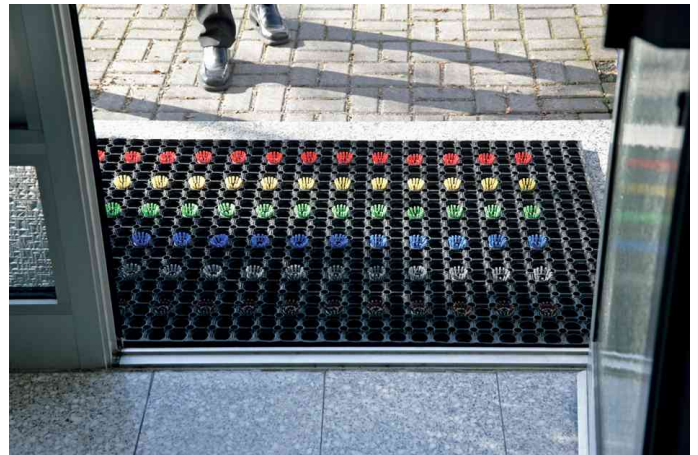

Ringgummimatte EAZYCARE SCRUB

Für den Außenbereich

- 100% Kautschuk
- 100% recyclingfähig
- strapazierfähig und schmutzabweisend
- guter Wasserablauf durch Gumminoppen an der Unterseite
- mit Rundbürsten erhältlich, für bessere Schmutzentfernung an den Schuhsohlen
- durch hohes Eigengewicht liegen die Matten sicher und fest auf jedem Untergrund
- hält mechanischen Belastungen stand
- durch Verbindungsstücke auch für größere Flächen geeignet
- Stärke: 22 mm

Achtung: Die maximale Anzahl an Borsten sollte nicht überschritten werden, da die Matte dann nicht mehr gerade aufliegt!

Anwendungsbeispiele:

- für Außenbereiche und Hauseingänge
- für extreme Witterungsbedingungen wie Schnee, Regen oder auch nasse Flächen
- bietet eine sehr gute Rutsicherheit

Für wen geeignet:

- Lagerhallen
- Außenbereiche von Industriebetrieben
- Schulen
- Privathaushalte
- Einzelhandel
- Hotels
- Unternehmen
- Restaurants

Ringgummimatte EAZYCARE SCRUB

Symbolbild: zeigt das Produkt in Anwendung