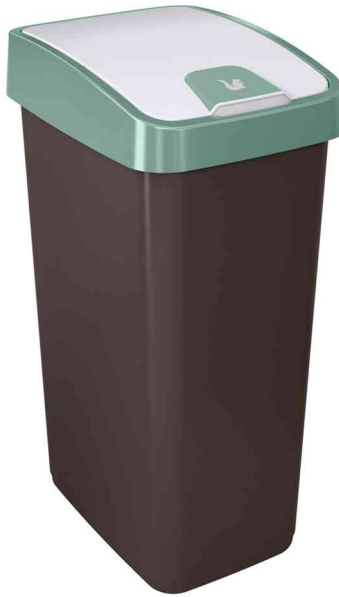

keeper

So oder so: magne ist der perfekte Begleiter für die tägliche Abfallsorgung.

Sein Deckel hat gleich zwei Funktionen und ist absolut praktisch - er lässt sich sowohl aufklappen als auch als Schwingdeckel nutzen und ist selbstverständlich abnehmbar.

Abfalleimer "magne", 45 Liter

- 2-Wege-Öffnung: schwingend nach unten öffnen ODER nach oben hin aufklappend
- komfortabler Soft-Touch-Point
- Material: PP
- zwei-farbiges Design
- Maße: (B)300 x (T)400 x (H)615 mm

Abfalleimer "magne", anthrazit / nordic-blue

Abfalleimer "magne", anthrazit / nordic-green

Abfalleimer "magne", anthrazit / weiß

Abfalleimer "magne", silber / anthrazit

Symbolbild: zeigt das Produkt in Anwendung