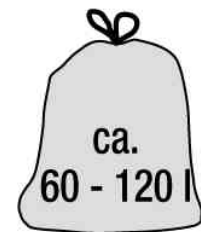

Abfalleimer "magne", 45 Liter

- 2-Wege-Öffnung: schwingend nach unten öffnen ODER nach oben hin aufklappend
- komfortabler Soft-Touch-Point
- Material: PP
- zwei-farbiges Design
- Maße: (B)300 x (T)400 x (H)615 mm

Abfalleimer "magne", anthrazit / nordic-blue

Abfalleimer "magne", anthrazit / nordic-green

Abfalleimer "magne", anthrazit / weiß

Abfalleimer "magne", silber / anthrazit

Symbolbild: zeigt das Produkt in Anwendung