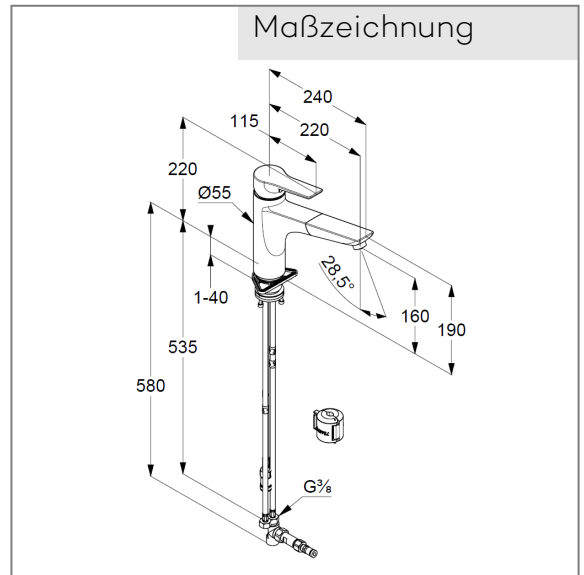

## Technische Daten

KLUDI MIX  
Spültisch-Armatur

Artikel- Nr.:  
329440575

Oberfläche:  
05 chrom

Artikeltext  
Hersteller KLUDI GmbH & Co. KG  
Typ: KLUDI MIX  
Spültisch-Armatur  
Artikel- Nr.: 329440575

Spültisch-Armatur  
Einhebelmischer  
Standmontage  
für offene Heißwasserbereiter  
Einlochmontage  
geschlossener Hebel, Metall  
Strahlregler M24  
eigensicher gegen Rückfließen  
Keramik-Kartusche mit Heißwasserbegrenzung  
Durchflussmenge bei 3 bar= 5 l/ min.  
schwenkbarer Auslauf (110°)  
flexible Druckschläuche G 3/8 DVGW zugelassen  
Schaftbefestigung

Produktabbildung

Maßzeichnung

Durchflussdiagramm