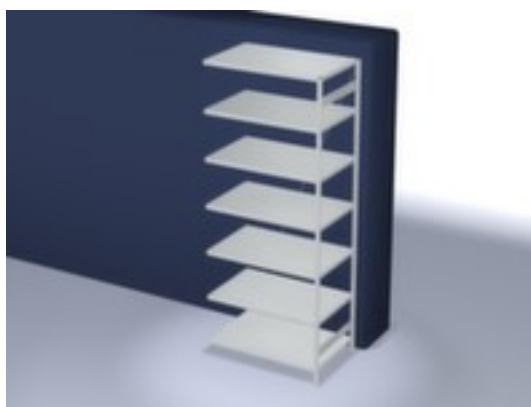

hofs rayonnage modulaire - rayonnage suivant

hauteur x largeur x profondeur 3000 x 1310 x 835 mm, charge max. par tablette 190 kg, 7 niveaux avec tablette en acier, angle d'installation droit, utilisation unilatéral - conçu pour un montage mural, montants galvanisé avec revêtement en plastique en RAL7035 gris clair, niveaux galvanisé avec revêtement en plastique en RAL7035 gris clair

Numéro d'article: 707056

hofs
REGALSYSTEME

hofs Rayonnage sans boulons

Rayonnage suivant

rayonnage modulaire - rayonnage suivant

- Convient pour entrepôt et atelier
- système emboîtable
- hauteur x largeur x profondeur 3000 x 1310 x 835 mm
- charge maximale par élément 1700 kg
- charge max. par tablette 190 kg
- largeur x profondeur compartiment 1300 x 800 mm
- 7 niveaux avec tablette en acier

- 3 pliages de sécurité de 40 mm de hauteur et avec des coins pleins garantissent un degré élevé de stabilité et de protection contre les blessures
- Réglable au pas de 25 mm
- angle d'installation droit
- utilisation unilatéral - conçu pour un montage mural
- Stabilité élevée grâce aux croisillons
- montants avec embases et plateaux supérieurs pour profilés en plastique pour une finition propre en haut et en bas
- structure en acier
- montants galvanisé avec revêtement en plastique en RAL7035 gris clair
- niveaux galvanisé avec revêtement en plastique en RAL7035 gris clair
- volume de livraison : rayonnage suivant avec 1 échelle, croisillons et plateaux conf. à l'offre
- Produit livré démonté
- certifié GS, label de qualité RAL
- 5 années de garantie
- les charges max. par tablette indiquées s'entendent pour une répartition uniforme de la charge
- des tablettes/niveaux supplémentaires sont disponibles jusqu'à la charge max. par élément