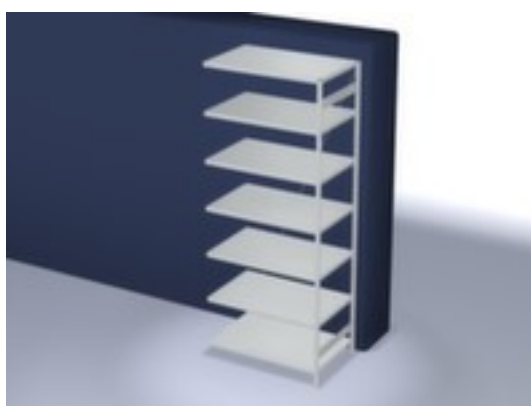

hofe

rayonnage modulaire - rayonnage suivant

hauteur x largeur x profondeur 3000 x 1310 x 835 mm, charge max. par tablette 190 kg, 7 niveaux avec tablette en acier, angle d'installation droit, utilisation unilatéral - conçu pour un montage mural, montants galvanisé avec revêtement en plastique en RAL7035 gris clair, niveaux galvanisé avec revêtement en plastique en RAL7035 gris clair

Numéro d'article: 707056

hofe
REGALSYSTEME

hofe Rayonnage sans boulons

Rayonnage suivant

rayonnage modulaire - rayonnage suivant

- Convient pour entrepôt et atelier
- système emboîtable
- hauteur x largeur x profondeur 3000 x 1310 x 835 mm
- charge maximale par élément 1700 kg
- charge max. par tablette 190 kg
- largeur x profondeur compartiment 1300 x 800 mm
- 7 niveaux avec tablette en acier

- 3 pliages de sécurité de 40 mm de hauteur et avec des coins pleins garantissent un degré élevé de stabilité et de protection contre les blessures
- Réglable au pas de 25 mm
- angle d'installation droit
- utilisation unilatéral - conçu pour un montage mural
- Stabilité élevée grâce aux croisillons
- montants avec embases et plateaux supérieurs pour profilés en plastique pour une finition propre en haut et en bas
- structure en acier
- montants galvanisé avec revêtement en plastique en RAL7035 gris clair
- niveaux galvanisé avec revêtement en plastique en RAL7035 gris clair
- volume de livraison : rayonnage suivant avec 1 échelle, croisillons et plateaux conf. à l'offre
- Produit livré démonté
- certifié GS, label de qualité RAL
- 5 années de garantie
- les charges max. par tablette indiquées s'entendent pour une répartition uniforme de la charge
- des tablettes/niveaux supplémentaires sont disponibles jusqu'à la charge max. par élément