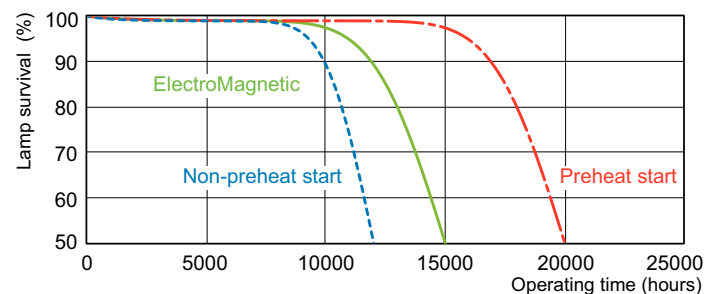

Life Expectancy Diagram - MASTER TL-D 90 De Luxe 36W/952 SLV/10