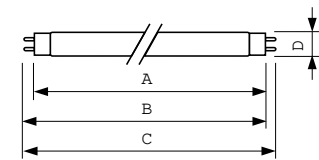

Produkt Daten

Elektrische Kenndaten		Ähnlichste Farbtemperatur (Nom)		5200 K
Stromverbrauch	36,8 W	Lichtleistung (spezifiziert) (Nom)	77,4 lm/W	
Lampenstrom (Nom)	0,440 A	Farbwiedergabeindex (CRI)	92	
Allgemeine Eigenschaften		Dimmen		
Sockel	G13 [Medium Bi-Pin Fluorescent]	Dimmbar	Ja	
Referenz für die Flussmessung	Sphere	Mechanische Kenndaten		
Lichttechnische Daten		Kolbenform	T8 [26 mm (T8)]	
Farbcode	952	Zulassungen und Anwendungseigenschaften		
Lichtstrom	2.850 lm	Energieeffizienzklasse	G	
Lichtfarbe	Tageslicht	Quecksilbergehalt (Nom)	1,7 mg	
Farbkoordinate X (Nom)	0,34	Energieverbrauch kWh/1.000 Std.	37 kWh	
Farbkoordinate Y (Nom)	0,351			

Abmessungsskizzen

Product	D (max)	A (max)	B (max)	B (min)	C (max)
MASTER TL-D 90 De Luxe 36W/952 SLV/10	28 mm	1.199,4 mm	1.206,5 mm	1.204,1 mm	1.213,6 mm

Photometrische Daten

Spectral Power Distribution Colour - MASTER TL-D 90 De Luxe 36W/952 SLV/10