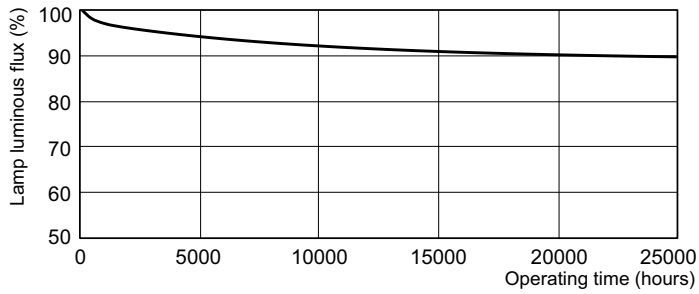

Produkt Daten

Elektrische Kenndaten		Ähnlichste Farbtemperatur (Nom)		5200 K
Stromverbrauch	36,8 W	Lichtleistung (spezifiziert) (Nom)	77,4 lm/W	
Lampenstrom (Nom)	0,440 A	Farbwiedergabeindex (CRI)	92	
Allgemeine Eigenschaften		Dimmen		
Sockel	G13 [Medium Bi-Pin Fluorescent]	Dimmbar	Ja	
Referenz für die Flussmessung	Sphere	Mechanische Kenndaten		
Lichttechnische Daten		Kolbenform	T8 [26 mm (T8)]	
Farbcode	952	Zulassungen und Anwendungseigenschaften		
Lichtstrom	2.850 lm	Energieeffizienzklasse	G	
Lichtfarbe	Tageslicht	Quecksilbergehalt (Nom)	1,7 mg	
Farbkoordinate X (Nom)	0,34	Energieverbrauch kWh/1.000 Std.	37 kWh	
Farbkoordinate Y (Nom)	0,351			

Abmessungsskizzen

Product	D (max)	A (max)	B (max)	B (min)	C (max)
MASTER TL-D 90 De Luxe 36W/952 SLV/10	28 mm	1.199,4 mm	1.206,5 mm	1.204,1 mm	1.213,6 mm

Photometrische Daten

Spectral Power Distribution Colour - MASTER TL-D 90 De Luxe 36W/952 SLV/10

Lebensdauer

Life Expectancy Diagram - MASTER TL-D 90 De Luxe 36W/952 SLV/10

Life Expectancy Diagram - MASTER TL-D 90 De Luxe 36W/952 SLV/10

MASTER TL-D De Luxe

Lebensdauer

Lumen Maintenance Diagram - MASTER TL-D 90 De Luxe 36W/952 SLV/10