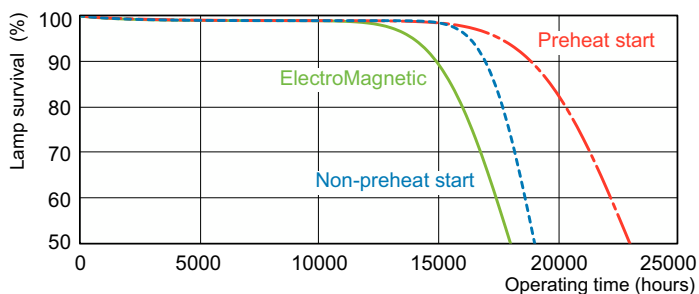

Lebensdauer

Life Expectancy Diagram - MASTER TL-D 90 De Luxe 36W/952 SLV/10