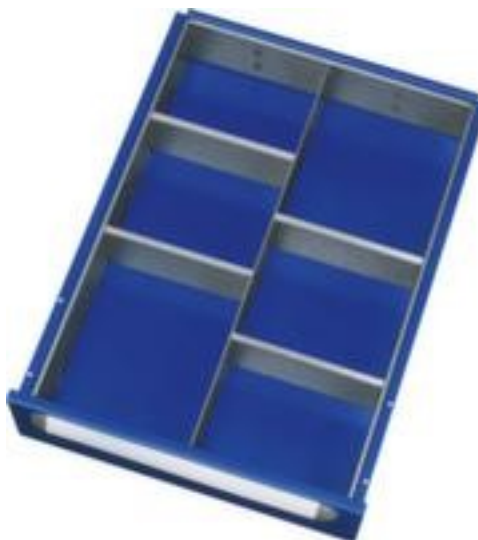

RAU lade-indelingsset voor werkbank

Tom

1 lengteverdeler + 4
scheidingsplaten, passend voor
fronthoogte 90 mm, breedte x
diepte 390 x 560 mm

Artikelnummer: 222117

RAU.

RAU Indelingsset Tom

voor ladekasten

lade-indelingsset voor werkbank

- 1 lengteverdeler + 4 scheidingsplaten
- passend voor fronthoogte 90 mm
- breedte x diepte 390 x 560 mm
- 5 jaar garantie

Technische details

meubeltype	tafel	diepte	560 mm
type tafel	accessoire	voor fronthoogte	90 mm
type indeling	lade-indelingsset	scheidingswanden aantal	1 stuks
voor tafelttype	werkbank	vakkenwanden aantal	4 stuks
voor tafelaccessoires	lade	garantie	5 jaar
breedte	390 mm	gewicht	1,3 kg