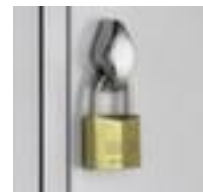

Artikelnummer: 406970

CLASSIC

C+P Garderobekast en locker Classic

dubbeldeks, halve vakken

Dubbeldekse garderobekast

- hoogte x breedte x diepte 1800 x 1590 x 500 mm
- 4 x 2 vakken
- vak breedte 400 mm
- per vak kledingstang, haken
- openslaande deur met perforaties
- extra met etiketvenster
- Afsluitbaar met draaigrendelsluiting
- onderbouw sokkel
- constructie van plaatstaal, gelast
- romp met moffellak in RAL7035 lichtgrijs