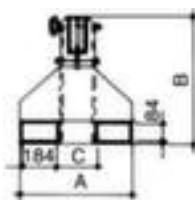

Bauer kraanarm

draagvermogen 5000 kg, hoogte x lengte x breedte 525 x 2200 - 3655 x 500 mm, kraanarm 8-voudig uittrekbaar, stijf, van staal gelakt in RAL2000 geeloranje

Artikelnummer: 523946

Bauer Telescopische kraanarm

starre arm, zonder helling

kraanarm

- draagvermogen 5000 kg
- hoogte x lengte x breedte 525 x 2200 - 3655 x 500 mm
- inrijhoogte x inrijbreedte 84 x 184 mm
- afstand vorkslaffen 116 mm
- Met afglijdbeveiliging
- kraanarm 8-voudig uittrekbaar, stijf
- met 2 haken
- Niet kraanbaar
- van staal gelakt in RAL2000 geeloranje

Technische details

hijswerktuig	hijswerktuig	kraanbaar	Niet kraanbaar
hijswerktuigtype	lastopname	hoogte vorkslaffen	84 mm
last-handling	stapelaar- aanbouwapparaat	breedte vorkslaffen	184 mm
stapelaar-	kraanarm	afstand vorkkoker	116 mm

aanbouwapparaat		
draagvermogen (max.)	5000 kg	materiaal staal
hoogte	525 mm	oppervlak gelakt
lengte	2200-3655 mm	kleur geeloranje // RAL2000
breedte	500 mm	kleur uitvoering geeloranje // RAL2000
arm functie	8-voudig uittrekbaar, stijf	veiligheidsuitrusting hijswerktu afglijdbeveiliging
last-handling uitrusting	2 haken	gewicht 210 kg