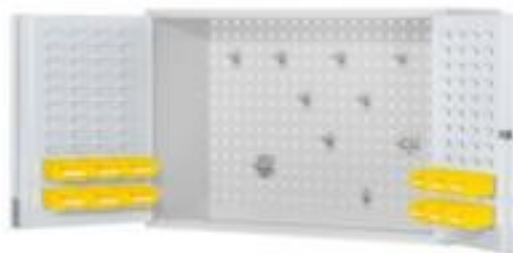

Kappes wandkast RasterPlan®

hoogte x breedte x diepte 620 x 920 x 335 mm, niveaus met Stalen bodem, afsluitbaar met cilinderslot, onderbouw sokkel, romp met slag- en krasvaste poedercoating in RAL7035 lichtgrijs, front met slag- en krasvaste poedercoating in RAL7035 lichtgrijs

RasterPlan

KAPPES

Artikelnummer: 527125

Kappes Wandkast RasterPlan®

Met RasterPlan-systeemwanden

wandkast

- hoogte x breedte x diepte 620 x 920 x 335 mm
- plaatstaalconstructie
- Vleugel deur met sleuven
- niveaus met Stalen bodem
- achterwand met systeemperforatie
- afsluitbaar met cilinderslot
- onderbouw sokkel
- romp met slag- en krasvaste poedercoating in RAL7035 lichtgrijs
- front met slag- en krasvaste poedercoating in RAL7035 lichtgrijs

Technische details

meubeltype	kast	oppervlak romp	m. poedercoating
type kast	universele kast	oppervlak front	m. poedercoating
type deur	Vleugel deur met sleuven	sluitsysteem	cilinderslot
hoogte	620 mm	onderbouw	sokkel
breedte	920 mm	materiaal	plaatstaal

diepte	335 mm	afsluitbaar	ja
kast uitrusting	gaten-/sleuvenplaat	scheidingswand	nee
legbord-/niveautype	Stalen bodem	verrijdbaar	nee
kleur romp	lichtgrijs // RAL7035	gewicht	21 kg
kleur voorkant	lichtgrijs // RAL7035		