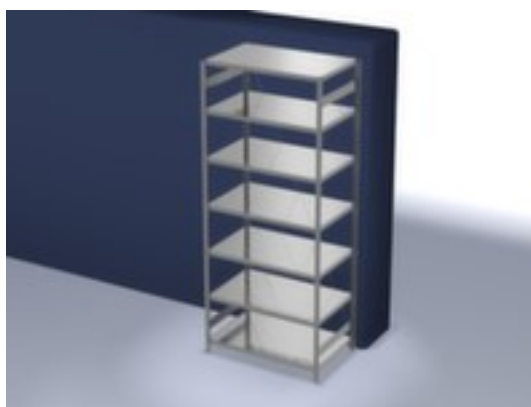

hofs

rayonnage modulaire - rayonnage départ

hauteur x largeur x profondeur 3000 x 1360 x 835 mm, charge max. par tablette 240 kg, 7 niveaux avec tablette en acier, angle d'installation droit, utilisation unilatéral - conçu pour un montage mural, montants avec revêtement en zinc anti-corrosion, niveaux avec revêtement en zinc anti-corrosion

Numéro d'article: 585582

hofs
REGALSYSTEME

hofs Rayonnage sans boulons

Rayonnage de départ

rayonnage modulaire - rayonnage départ

- Convient pour entrepôt et atelier
- système emboîtable
- hauteur x largeur x profondeur 3000 x 1360 x 835 mm
- charge maximale par élément 1700 kg
- charge max. par tablette 240 kg
- largeur x profondeur compartiment 1300 x 800 mm
- 7 niveaux avec tablette en acier