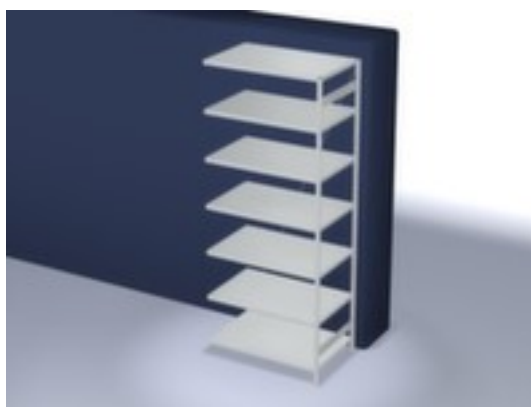

hofs rayonnage modulaire - rayonnage suivant

hauteur x largeur x profondeur 3000 x 1310 x 835 mm, charge max. par tablette 190 kg, 7 niveaux avec tablette en acier, angle d'installation droit, utilisation unilatéral - conçu pour un montage mural, montants galvanisé avec revêtement en plastique en RAL7035 gris clair, niveaux galvanisé avec revêtement en plastique en RAL7035 gris clair

Numéro d'article: 707056

hofs
REGALSYSTEME

hofs Rayonnage sans boulons

Rayonnage suivant

rayonnage modulaire - rayonnage suivant

- Convient pour entrepôt et atelier
- système emboîtable
- hauteur x largeur x profondeur 3000 x 1310 x 835 mm
- charge maximale par élément 1700 kg
- charge max. par tablette 190 kg
- largeur x profondeur compartiment 1300 x 800 mm
- 7 niveaux avec tablette en acier