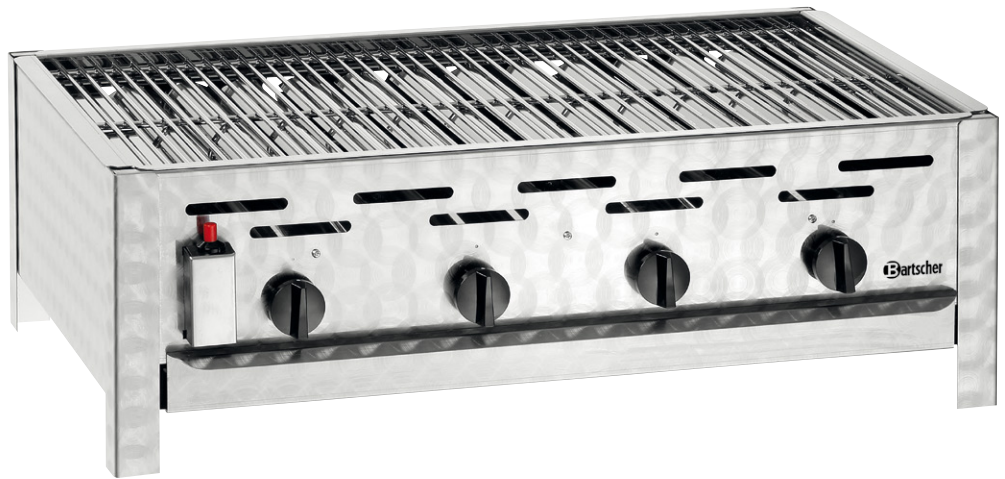

Gas-Kombi-Tischbräter TB1470R

- Edelstahl
- 4 Brenner
- Anschlusswert: 14,7 kW
- Zündsystem mit Piezo-Zünder
- Mit Grillrost, Flammenabdeckung und Fettauffangwanne
- Maße: B 850 x T 555 x H 270 mm
- Inklusive: Schlauch, Schlauchbruchsicherung und Gewerbedruckregler
- Gerät kann nur mit Flüssiggas betrieben werden

GTIN 4015613660349
Art.-Nr. 1062503

Gas combi table-top grill TB1470R

- Stainless steel
- 4 burners
- Power: 14,7 kW
- Ignition system with piezo ignitor
- With grid, flame cover and fat drip tray
- Size: W 850 x D 555 x H 270 mm
- Includes: hose, hose failure safety device and pressure regulator
- The device can only be operated with liquid gas

GTIN 4015613660349
Code-No. 1062503

Grill combiné à gaz TB1470R

- Acier inoxydable
- 4 brûleurs
- Puissance : 14,7 kW
- Système d'allumage pour allumeur piézo
- Avec grille, couvre-flammes et bac de récupération
- Dimensions : L 850 x P 555 x H 270 mm
- Dotation : flexible, dispositif de protection contre la rupture du tuyau et détendeur
- L'appareil ne peut être utilisé qu'avec du GPL

GTIN 4015613660332
Code-No. 106211

Poêlon TB1470

- Tôle d'acier
- Avec poignées
- Dimensions : L 870 x P 525 x H 65 mm

GTIN 4015613660332
Code-No. 106211

Untergestell TB1470

- Edelstahl
- Maße: B 815 x T 525 x H 805 mm