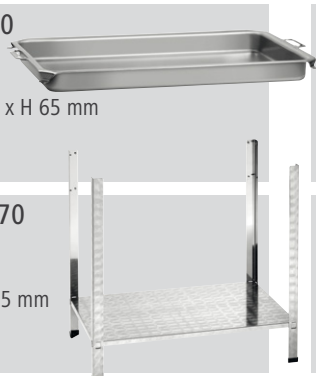

GTIN 4015613660349
Art.-Nr. 1062503

Gas combi table-top grill TB1470R

- Stainless steel
- 4 burners
- Power: 14,7 kW
- Ignition system with piezo ignitor
- With grid, flame cover and fat drip tray
- Size: W 850 x D 555 x H 270 mm
- Includes: hose, hose failure safety device and pressure regulator
- The device can only be operated with liquid gas

GTIN 4015613660349
Code-No. 1062503

Grill combiné à gaz TB1470R

- Acier inoxydable
- 4 brûleurs
- Puissance : 14,7 kW
- Système d'allumage pour allumeur piézo
- Avec grille, couvre-flammes et bac de récupération
- Dimensions : L 850 x P 555 x H 270 mm
- Dotation : flexible, dispositif de protection contre la rupture du tuyau et détendeur
- L'appareil ne peut être utilisé qu'avec du GPL

GTIN 4015613660349
Code-No. 1062503

Grillpfanne TB1470

- Stahlblech
- Mit Griffen
- Maße: B 870 x T 525 x H 65 mm

GTIN 4015613660332
Art.-Nr. 106211

Grill pan TB1470

- Sheet steel
- With handles
- Size: W 870 x D 525 x H 65 mm