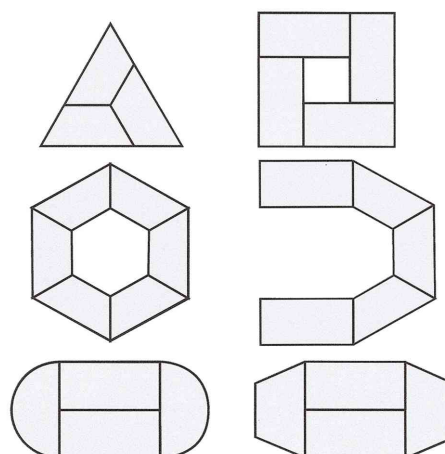

visuel de référence: possibilité d'implantation

Produit	Modèle	Dimensions	Matière	Couleur	Numéro de fabricant	Code
Table de réunion modulaire	rectangulaire	(L)1.200 x (P)600 x (H)740 mm	panneau mélaminé / acier	gris clair / bleu	126RGBL	71220042
		(L)1.200 x (P)800 x (H)740 mm	panneau mélaminé / acier	gris clair / bleu	128RGBL	71220010
	rectangulaire	(L)1.400 x (P)700 x (H)740 mm	panneau mélaminé / acier	gris clair / bleu	147RGBL	71220050
		(L)1.400 x (P)800 x (H)740 mm	panneau mélaminé / acier	gris clair / bleu	148RGBL	71220018
	rectangulaire	(L)1.600 x (P)800 x (H)740 mm	panneau mélaminé / acier	gris clair / bleu	168RGL	71220026
		(L)1.800 x (P)800 x (H)740 mm	panneau mélaminé / acier	gris clair / bleu	188RGBL	71220034
Table de réunion modulaire	rectangulaire	(L)700 x (P)600 x (H)740 mm	panneau mélaminé / acier	gris clair / bleu	76RGBL	71220002
		diamètre: 1.200 x (H)740 mm	panneau mélaminé / acier	gris clair / bleu	120DRGBL	71220058
	demi-rond	diamètre: 1.400 x (H)740 mm	panneau mélaminé / acier	gris clair / bleu	140DRGBL	71220066
Table de réunion modulaire	trapézoïdale	(L)1.200/600 x (P)600 x (H)740 mm	panneau mélaminé / acier	gris clair / bleu	126TGBL	71220077
		(L)1.400/700 x (P)700 x (H)740 mm	panneau mélaminé / acier	gris clair / bleu	147TGBL	71220085