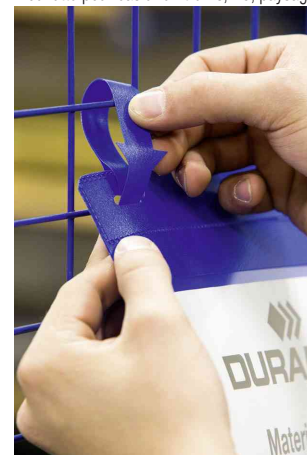

DURABLE

Pochette pour casier en treillis

- en PP
- avec languettes en forme de flèche dans des fentes de serrage
- adapté pour le scanner et indélébile
- changement rapide des étiquettes à insérer
- avec clapet de protection contre la pluie
- vendu uniquement au conditionnement

Exemples d'utilisation:

- adapté pour l'extérieur
- idéal pour le marquage de contenants de transport mobiles. Par exemple les boîtes grillagées

Pochette pour casier en treillis, A4, paysage

Pochette pour casier en treillis, A4, portrait

Pochette pour casier en treillis, A5, paysage

Exemple d'utilisation

Exemple d'utilisation

Facile à fixer

Produit	Modèle	Format	Conditionné	Numéro de fabricant	Code
Pochette pour casier en treillis		A4 paysage	50	175107	9175107
		A4 portrait	50	1750-07	9175007
		A5 paysage	50 pièces	1749-07	9174907