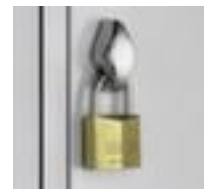

Artikelnummer: 407007

CLASSIC

C+P Garderoben- und Umkleideschrank Classic

doppelstöckige, halbe Abteile

Doppelstöckiger Garderobenschrank

- Höhe x Breite x Tiefe 1800 x 1190 x 500 mm
- 4 x 2 Abteile
- Abteil Breite 300 mm
- Je Abteil Kleiderstange, Haken
- glatte Flügeltür
- einschlagende Türen mit innenliegenden Drehbolzen
- Türen mit hoher Stabilität durch innenliegendes Kastenprofil
- Verschließbar mit Drehriegelverschluss
- Unterbau Sockel
- Konstruktion aus Stahlblech, verschweißt

- Korpus mit Einbrennlackierung in RAL7035 Lichtgrau
- Front mit Einbrennlackierung in RAL7035 Lichtgrau
- 5 Jahre Garantie

Technische Details

Möbeltyp	Schrank	Farbe Front	lichtgrau // RAL7035
Schranktyp	Spind	Oberfläche Korpus	einbrennlackiert
Abteile	4 Stück	Oberfläche Front	einbrennlackiert
Doppelstöckig	ja	Schrank Ausstattung	Kleiderstange, Haken
Höhe	1800 mm	Hutboden	nein
Breite	1190 mm	Kleiderstange	ja
Tiefe	500 mm	Kleiderhaken	3 Stück
Abteilbreite	300 mm	Sitzbanktyp	ohne
Unterbau	Sockel	Türtyp	Flügeltür
abschließbar	ja	Tür Ausführung	einschlagend, innenliegende Drehbolzen
Material	Stahlblech	Türkonstruktion	einwandig
Material Verarbeitung	verschweißt	Schließsystem	Drehriegelverschluss
Stabilität / Aussteifung / Verst	Türen mit innenliegendem Kastenprofil	Garantie	5 Jahre
Farbe Korpus	lichtgrau // RAL7035	Gewicht	77,01 kg

Zubehör

142372		Aufsatzschrank für Garderobenschrank, 4 Abteil(e), Abteil Breite 300 mm, Höhe x Breite x Tiefe 500 x 1190 x 500 mm, glatte Flügeltür mit Drehgriff, Türanschlag rechts, verschließbar mit Drehriegelverschluss, Korpus aus Stahl mit Einbrennlackierung in RAL7035 Lichtgrau, Front aus Stahl mit Einbrennlackierung in RAL7035 Lichtgrau
407100		Vorhängeschloss, verschieden schließend
407102		Safe-O-Mat, für 1- oder 2-Euro-Münzen
407103		Tür-Kratz-Schutz für Zylinderschloss, mit Nummerierung